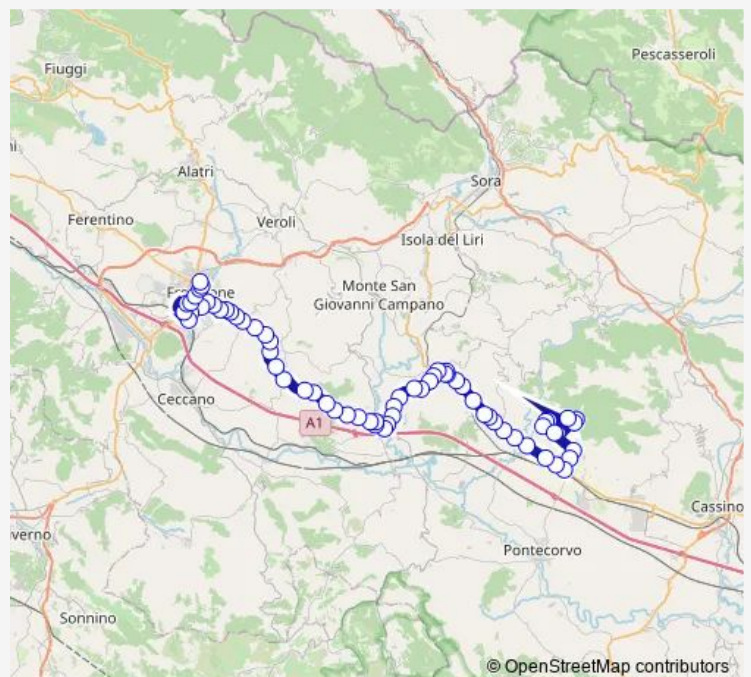

Colfelice | Via Casilina Via Quartora # f5311

Colfelice | Villa Felice # f5312

Colfelice | Collefosso # f5313

Colfelice | Cimitero # f5314

Arce | Via Casilina Via Fraioli # f5315

Route schedule

COLLE S. MAGNO | Cimitero # f7213 — Frosinone | Via Tiburtina Via Lago Maggiore # f3478

Monday	07:25
Tuesday	07:25
Wednesday	—
Thursday	07:25
Friday	07:25
Saturday	07:25
Sunday	—

Route info

Direction: COLLE S. MAGNO | Cimitero # f7213

Stops: 66

Trip Duration: 1 hour 21 min

Colle San Magno - Frosinone # Ar760a