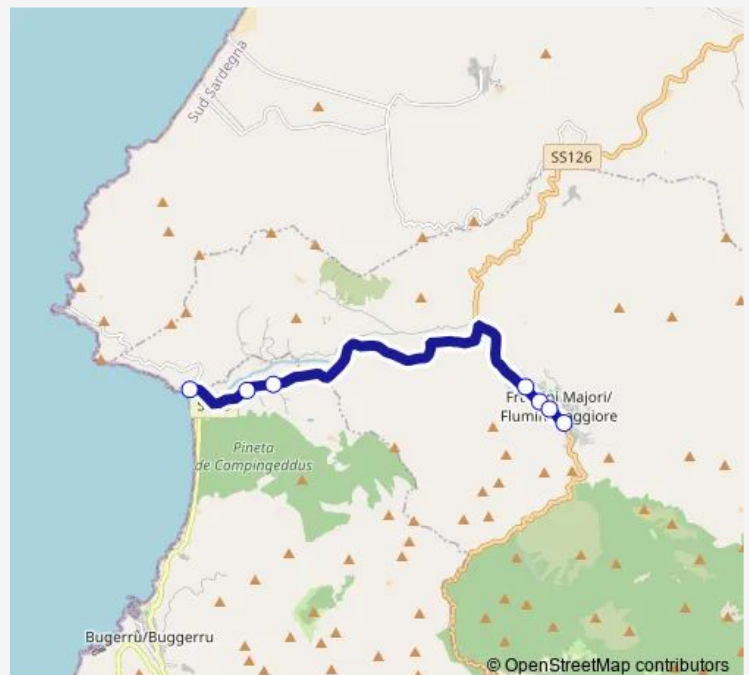

Bus Linea 857 Portixeddu - Fluminimaggiore[Go to website](#)**Direction**

Fluminimaggiore VIA V. Emanuele 140 — Portixeddu

7 stops

[Open route schedule](#)

Fluminimaggiore VIA V. Emanuele 140

Fluminimaggiore VIA V. Emanuele 301

Tuesday 14:00-18:10

Wednesday 14:00-18:10

Thursday 14:00-18:10

Friday 14:00-18:10

Saturday 14:00-18:10

Sunday 14:00-18:10

Route info

Direction: Fluminimaggiore VIA V. Emanuele 140

Stops: 7

Trip Duration: 0 hour 17 min

Direction

Portixeddu — Fluminimaggiore VIA V. Emanuele 140

7 stops

[Open route schedule](#)

Portixeddu

SP 83 Pilloni Camping

SP 83 Casermette

Fluminimaggiore VIA V. Emanuele 538

Fluminimaggiore VIA V. Emanuele 458

Fluminimaggiore VIA V. Emanuele 301

Fluminimaggiore VIA V. Emanuele 140

Route schedule

Portixeddu — Fluminimaggiore VIA V. Emanuele 140