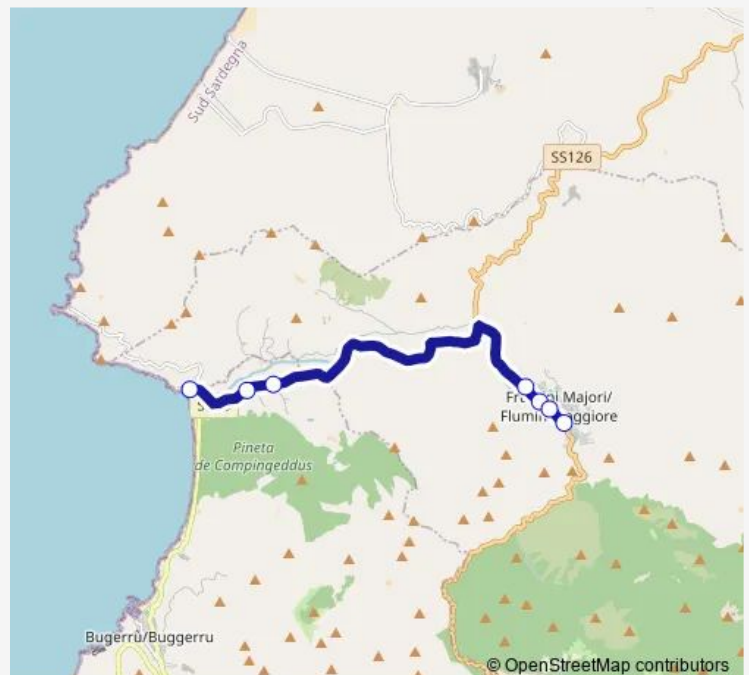

Bus Linea 857 Portixeddu - Fluminimaggiore[Go to website](#)**Direction**

Fluminimaggiore VIA V. Emanuele 140 — Portixeddu

7 stops

[Open route schedule](#)

Fluminimaggiore VIA V. Emanuele 140

Fluminimaggiore VIA V. Emanuele 301

Tuesday 14:00-18:10

Wednesday 14:00-18:10

Thursday 14:00-18:10

Friday 14:00-18:10

Saturday 14:00-18:10

Sunday 14:00-18:10

Route info

Direction: Fluminimaggiore VIA V. Emanuele 140

Stops: 7

Trip Duration: 0 hour 17 min

Direction

Portixeddu — Fluminimaggiore VIA V. Emanuele 140

7 stops

[Open route schedule](#)

Portixeddu

SP 83 Pilloni Camping

SP 83 Casermette

Fluminimaggiore VIA V. Emanuele 538

Fluminimaggiore VIA V. Emanuele 458

Fluminimaggiore VIA V. Emanuele 301

Fluminimaggiore VIA V. Emanuele 140

Route schedule

Portixeddu — Fluminimaggiore VIA V. Emanuele 140