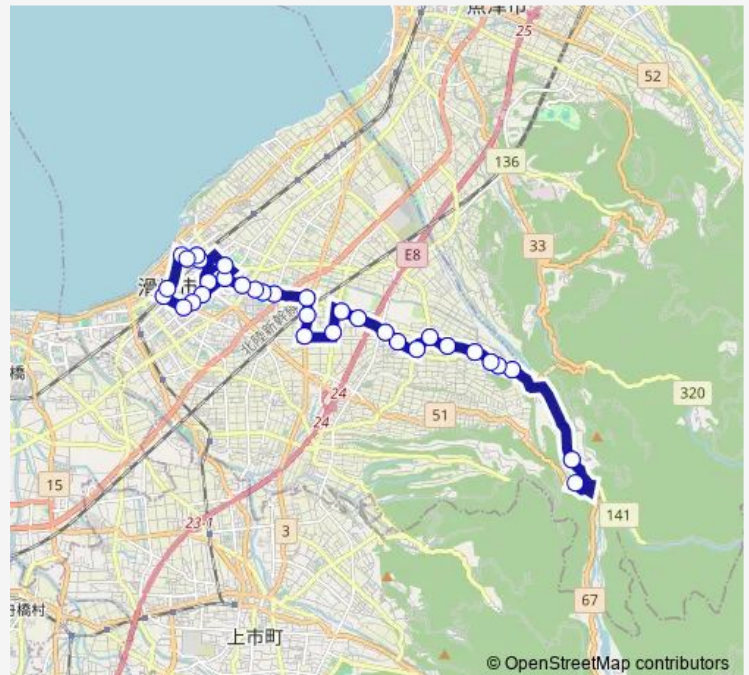

横道配水場前

Route schedule

滑川駅前 — 市民交流プラザ・エール前

Monday 08:40-17:20

Tuesday 08:40-17:20

Wednesday 08:40-17:20

Thursday 08:40-17:20

Friday 08:40-17:20

Saturday 08:40-17:20

Sunday 08:40-17:20

Route info

Direction: 滑川駅前

Stops: 64

Trip Duration: 1 hour 21 min

大榎

森野新

大崎野北

杉本

下大浦

発電所口

大浦

上大浦公民館前

上大浦

鉢

みのわ温泉

鉢

上大浦

上大浦公民館前

大浦

発電所口

下大浦

杉本