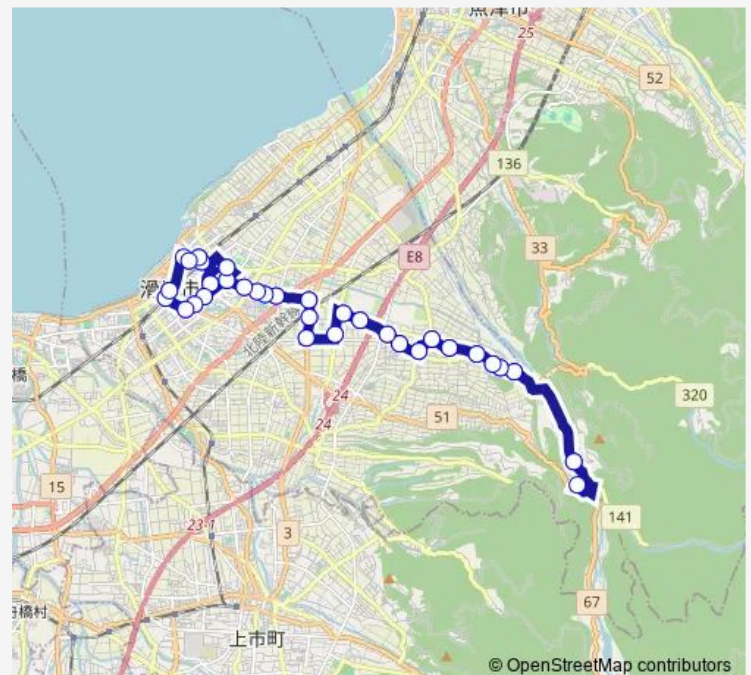

横道配水場前

### Route schedule

滑川駅前 — 市民交流プラザ・エール前

Monday 08:40-17:20

Tuesday 08:40-17:20

Wednesday 08:40-17:20

Thursday 08:40-17:20

Friday 08:40-17:20

Saturday 08:40-17:20

### Route info

Direction: 滑川駅前

Stops: 64

Trip Duration: 1 hour 21 min

大榎

森野新

大崎野北

杉本