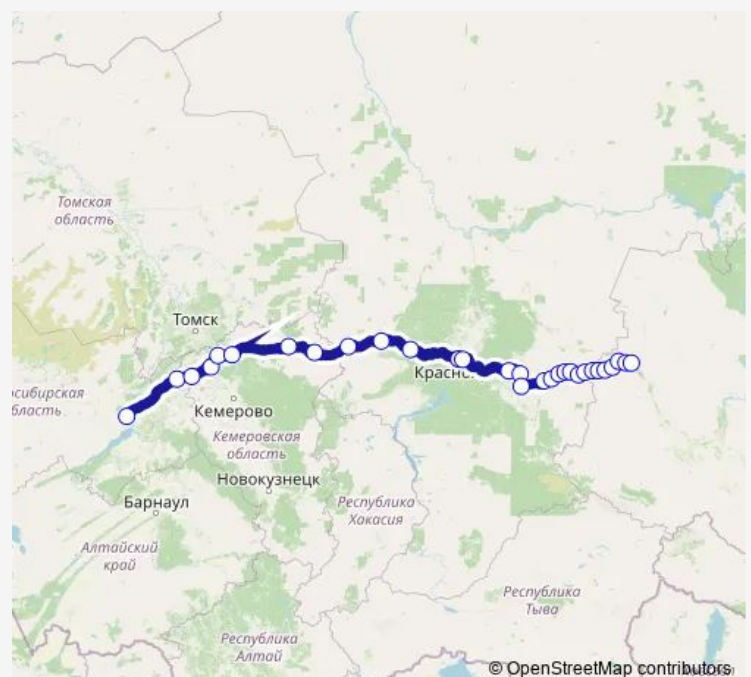

разъезд Агул

разъезд Береж

разъезд Абакумовка

Route schedule

станция Новосибирск-Главный — станция Тайшет

Monday 10:12

Tuesday 10:12

Wednesday 10:12

Thursday 10:12

Friday 10:12

Saturday 10:12

Sunday 10:12

Route info

Direction: станция Новосибирск-Главный

Stops: 30

Trip Duration: 18 hour 34 min

станция Ельник

разъезд Хайрузовка

разъезд Кварцит

разъезд Тарбинский

станция Саранчет

Туманшет

разъезд Запань

станция Тагул

Monday 10:06

Tuesday 10:06

Wednesday 10:06

Thursday 10:06

Friday 10:06

Saturday 10:06

Sunday 10:06

Route info