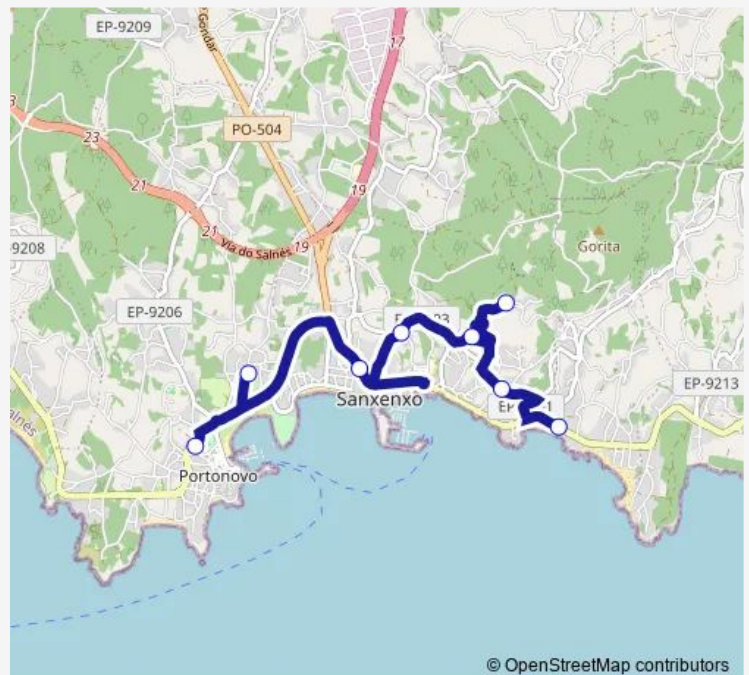

Direction: Nanín

Stops: 8

Trip Duration: 0 hour 20 min

© OpenStreetMap contributors

■ XG626005 — Mercado (1º e 3º) - Nanín

**BusMaps**

**Direction**

Mercado (1º e 3º) — Nanín

8 stops

[Open route schedule](#)

Mercado (1º e 3º)

IES de Sanxenxo

H.Terraza

Padriñan

Miraflores

Aldariz