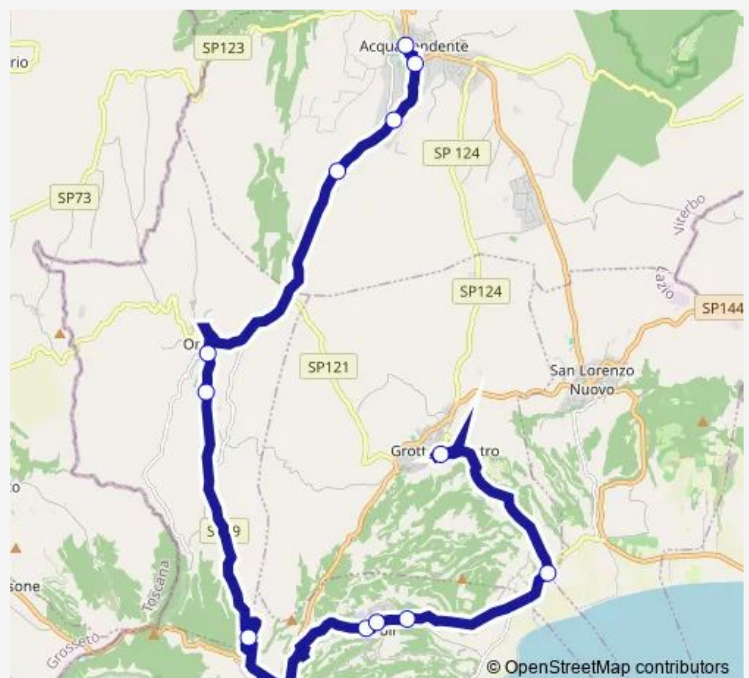

Bus Acquapendente - Grotte di Castro # Ac741a

[Go to website](#)

**Direction**

ACQUAPENDENTE | Ist. OMNICOMPRESIVO LEONARDO DA VINCI # f847 — GROTTTE | Piazza Cavour # f927

17 stops

[Open route schedule](#)

GRADOLI | Largo Baronesca # f938

GRADOLI | Via Roma # f944

GRADOLI | Cimitero # f939

GROTTE | Borghetto # f940

GROTTE | Piazza Cavour # f927

Route schedule

ACQUAPENDENTE | Ist. OMNICOMPRESIVO LEONARDO DA VINCI # f847 — GROTTTE | Piazza Cavour # f927

Monday	09:00
Tuesday	09:00
Wednesday	—
Thursday	09:00
Friday	09:00
Saturday	09:00
Sunday	—

Route info

Direction: ACQUAPENDENTE | Ist. OMNICOMPRESIVO LEONARDO DA VINCI # f847

Stops: 17

Trip Duration: 0 hour 50 min