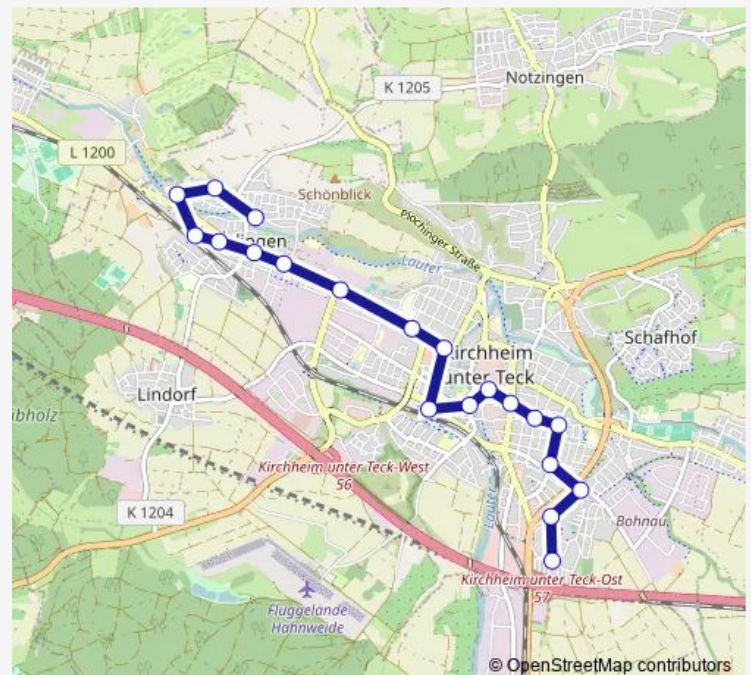

Ötlingen Warth

Ötlingen

Route schedule

Kirchheim (T) Altvaterweg — Ötlingen

Monday	24:46 ⁺¹
Tuesday	24:46 ⁺¹
Wednesday	24:46 ⁺¹
Thursday	24:46 ⁺¹
Friday	24:46-02:46 ⁺¹
Saturday	03:46-02:46 ⁺¹
Sunday	03:46-00:46 ⁺¹

Route info

Direction: Kirchheim (T) Altvaterweg

Stops: 20

Trip Duration: 0 hour 13 min

■ RT161

BusMaps

Direction

Ötlingen Halde — Kirchheim (T) Altvaterweg

20 stops

[Open route schedule](#)

Ötlingen Halde

Ötlingen Karpatenweg

Ötlingen Warth

Ötlingen

Ötlingen Am Wasen

Ötlingen Apotheke

Monday	24:16 ⁺¹
Tuesday	24:16 ⁺¹
Wednesday	24:16 ⁺¹
Thursday	24:16 ⁺¹
Friday	24:16-02:46 ⁺¹
Saturday	03:46-02:46 ⁺¹
Sunday	03:46-01:16 ⁺¹

Route info

Direction: Ötlingen Halde

Stops: 20

Trip Duration: 0 hour 15 min