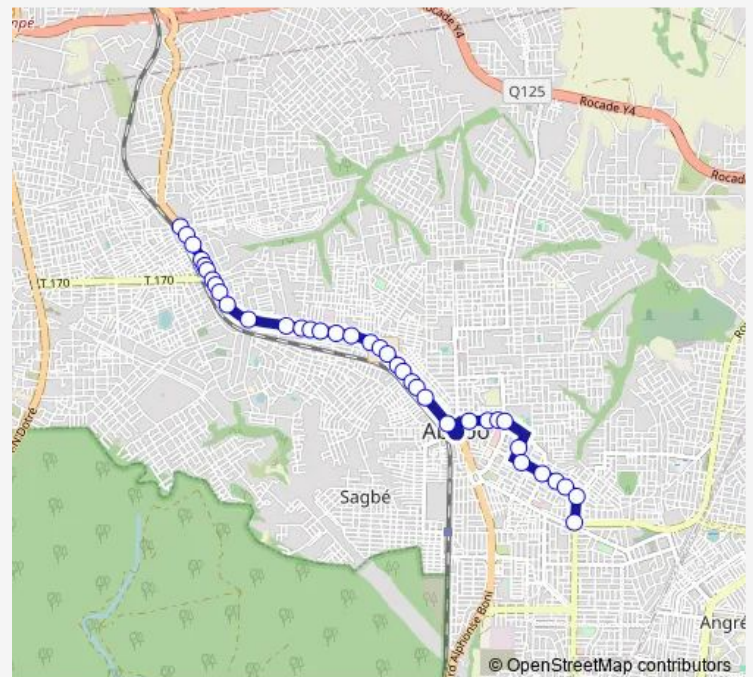

### Route schedule

PK 18 ancien marché — Samaké

Monday	06:00
Tuesday	06:00
Wednesday	06:00
Thursday	06:00
Friday	06:00
Saturday	06:00
Sunday	06:00

### Route info

Direction: PK 18 ancien marché

Stops: 37

Trip Duration: 2 hour 0 min

■ Gbaka : Samake ↔ Pk 18 ancien marché

Solibra

Ancien Garage

Collé collé

## Direction

Samaké — PK 18 ancien marché

35 stops

[Open route schedule](#)

Samaké

Petit Carrefour

Au Bar

Ciné Cool

## Route info

Direction: Samaké

Stops: 35

Trip Duration: 2 hour 0 min

Ancien Garage

Marahoué

Glacier

Agripac Avant le Feu