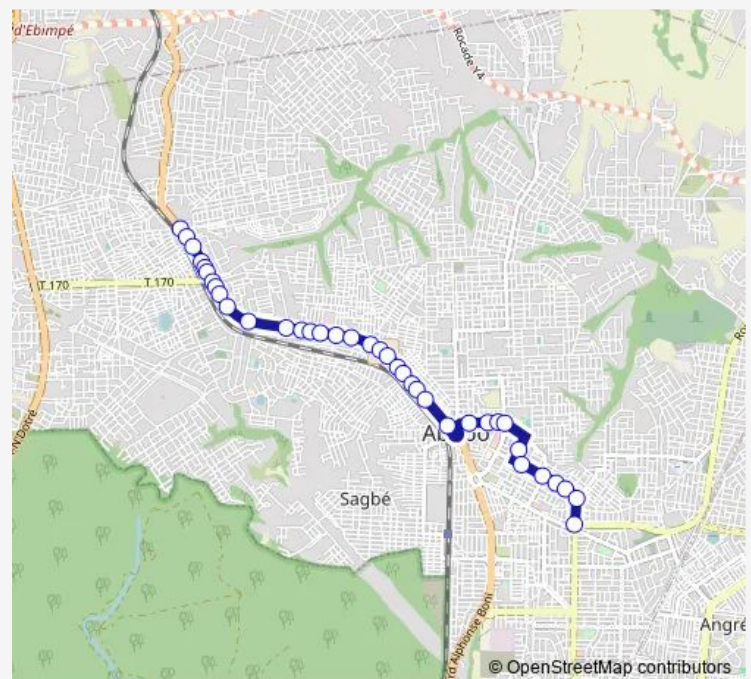

Hôtel du centre

Route schedule

PK 18 ancien marché — Samaké

Monday 06:00

Tuesday 06:00

Wednesday 06:00

Thursday 06:00

Friday 06:00

Saturday 06:00

Sunday 06:00

Route info

Direction: PK 18 ancien marché

Stops: 37

Trip Duration: 2 hour 0 min

Solibra

Ancien Garage

Grande Mosquée Inachevée

Grand Stop/ Pharmacie Nour

Clinique Bamba

Immeuble Cercueil

Carrefour Kennedy

Samaké

Direction

Samaké — PK 18 ancien marché

Thursday 06:00

Friday 06:00

Saturday 06:00

Sunday 06:00

Route info

Direction: Samaké

Stops: 35

Trip Duration: 2 hour 0 min