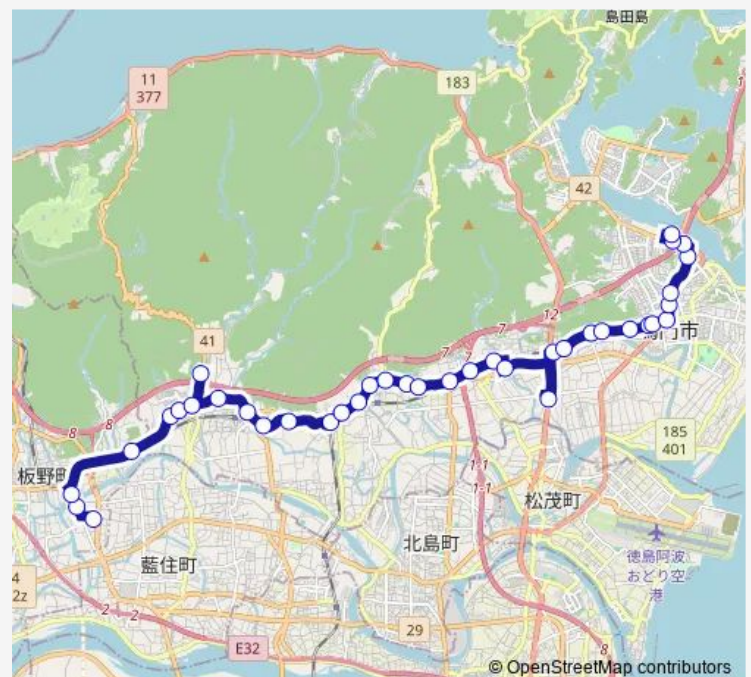

姫田東

立道

小森

Route schedule

道の駅いたの — ポートレース鳴門

Monday 10:45-16:25

Tuesday 10:45-16:25

Wednesday 10:45-16:25

Thursday 10:45-16:25

Friday 10:45-16:25

Saturday 10:45-16:25

Sunday 10:45-16:25

Route info

Direction: 道の駅いたの

Stops: 38

Trip Duration: 1 hour 2 min

132 鳴門大麻線

大代

木津原地

道の駅くるくる なんと

木津元村南

金比羅前

木津

石越橋

Route info

Direction: ポートレース鳴門

Stops: 38

Trip Duration: 1 hour 2 min

池谷駅前

萩原東

萩原

板東駅東