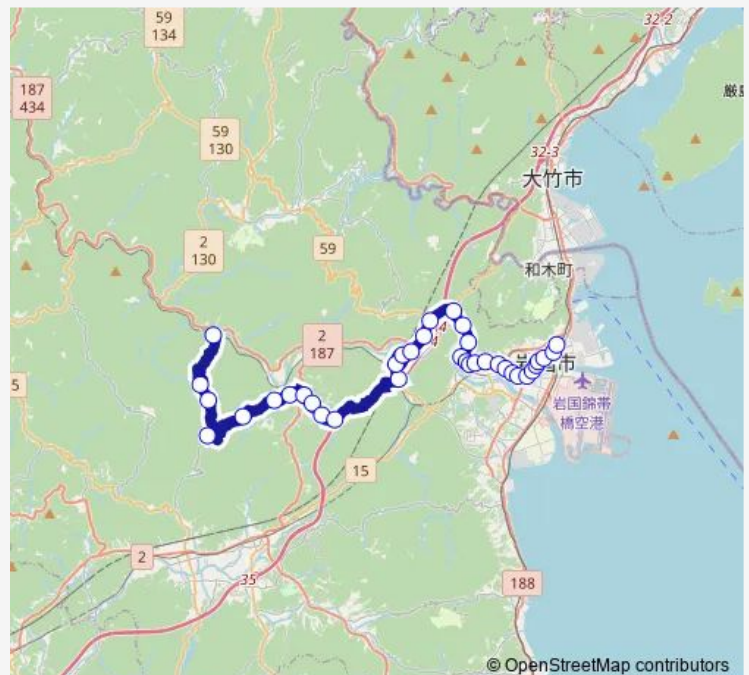

大内迫

池ヶ迫

錦帯橋

Route schedule

北河内駅 — 岩国駅

Monday —

Tuesday 08:20

Wednesday —

Thursday —

Friday 08:20

Saturday —

Sunday —

Route info

Direction: 北河内駅

Stops: 36

Trip Duration: 1 hour 24 min

■ 二鹿線

BusMaps

椎尾神社

新町

錦見

裁判所

東錦見

浄水場

Friday

15:05

Saturday

—

Sunday

—

Route info

Direction: 岩国駅