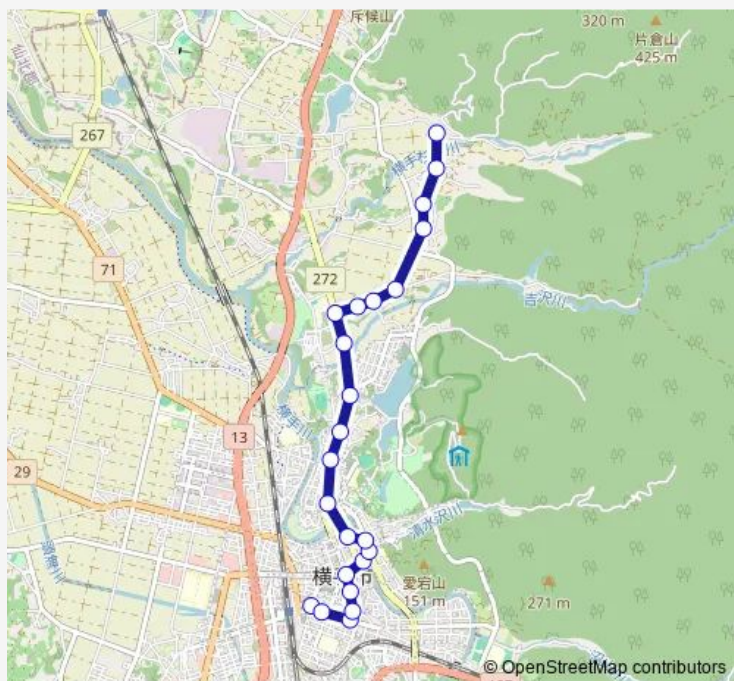

### Route schedule

横手バスターミナル — 上台

Monday 09:10-17:20

Tuesday 09:10-17:20

Wednesday 09:10-17:20

Thursday 09:10-17:20

Friday 09:10-17:20

Saturday —

### Route info

Direction: 横手バスターミナル

Stops: 23

Trip Duration: 0 hour 20 min

■ 上台線

中島会館前

上台