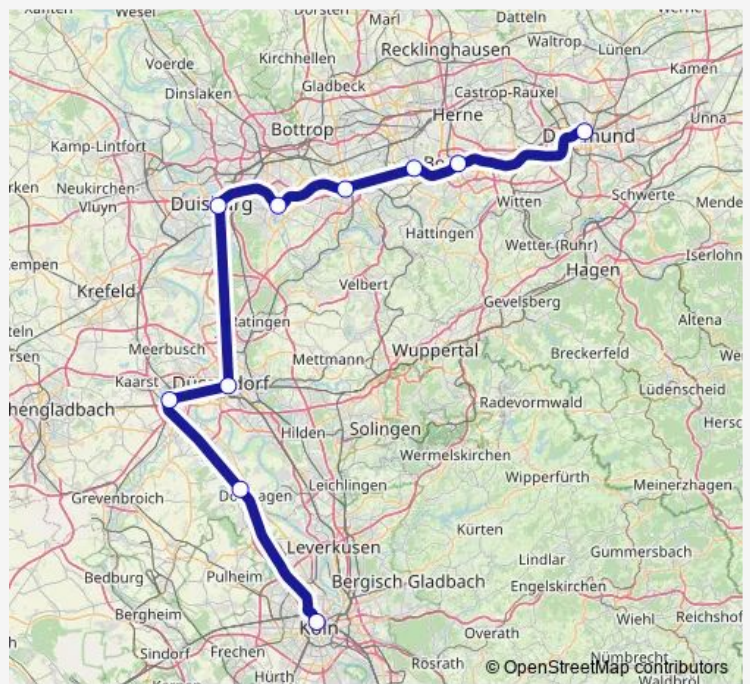

Direction
 Köln Hbf — Dortmund Hbf
 10 stops
[Open route schedule](#)

- Köln Hbf
- Dormagen Bf
- Neuss Hbf
- Düsseldorf Hbf
- Duisburg Hbf
- Mülheim an der Ruhr Mülheim (Ruhr) Hbf
- Essen Hbf
- Bochum Wattenscheid Bf
- Bochum Hbf
- Dortmund Hbf

Route schedule
 Köln Hbf — Dortmund Hbf

Monday	—
Tuesday	—
Wednesday	—
Thursday	—
Friday	—
Saturday	09:23-20:16
Sunday	—

Route info
 Direction: Köln Hbf
 Stops: 10
 Trip Duration: 1 hour 36 min

Direction

Trip Duration: — min

Direction

Dortmund Hbf — Köln Hbf

10 stops

[Open route schedule](#)

Dortmund Hbf

Bochum Hbf

Bochum Wattenscheid Bf

10 stops

[Open route schedule](#)

Köln Hbf

Köln Messe/Deutz Bf

Leverkusen Mitte Bf

Düsseldorf Hbf

Duisburg Hbf

Mülheim an der Ruhr Mülheim (Ruhr) Hbf