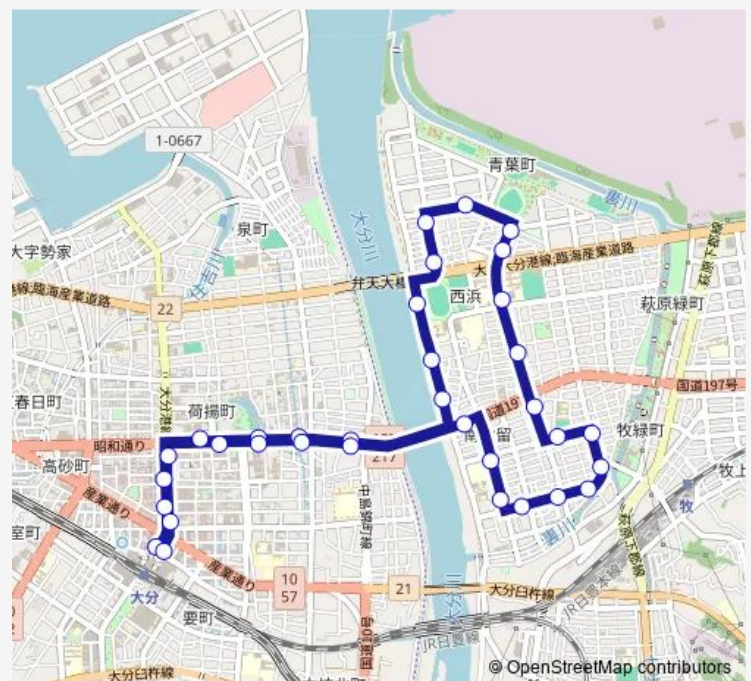

大津町一丁目

西新地入口

西新地二丁目

大洲運動公園前

大空団地

商業高校前

中津留一丁目

東津留

津留小学校前

古ヶ鶴一丁目

古ヶ鶴公民館入口

Route schedule

大分駅前 — 大分駅前

Monday 09:09-20:29

Tuesday 09:09-20:29

Wednesday 09:09-20:29

Thursday 09:09-20:29

Friday 09:09-20:29

Saturday 06:57-20:14

Sunday 07:19-19:54

Route info

Direction: 大分駅前

Stops: 34

Trip Duration: 0 hour 37 min

■ C30 — 大洲循環線 岩田循環線

古ヶ鶴二丁目

岩田町三丁目

岩田町二丁目

岩田町一丁目

岩田学園

舞鶴橋

舞鶴町