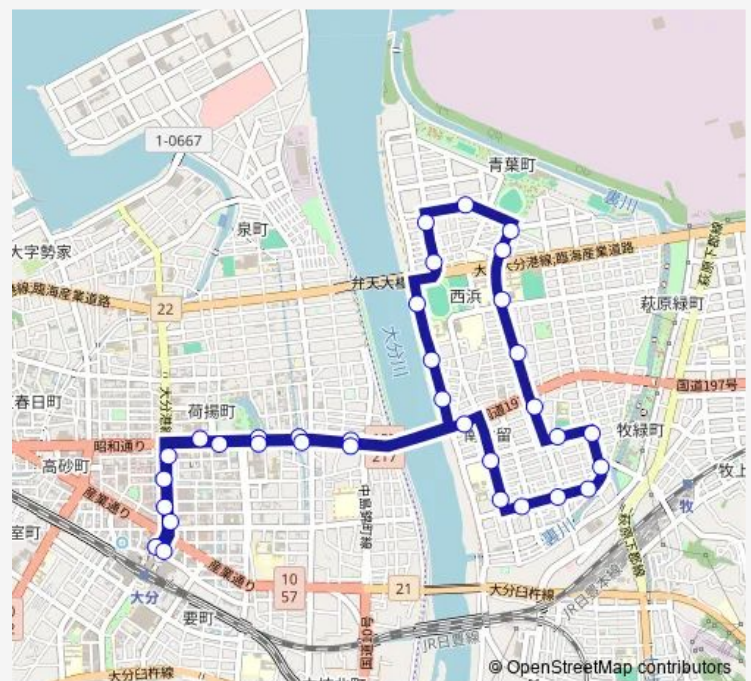

県庁前

城崎

舞鶴町

舞鶴橋

舞鶴高校前

競技場前

大津町一丁目

西新地入口

### Route schedule

大分駅前 — 大分駅前

Monday 09:09-20:29

Tuesday 09:09-20:29

Wednesday 09:09-20:29

Thursday 09:09-20:29

Friday 09:09-20:29

Saturday 06:57-20:14

Sunday 07:19-19:54

### Route info

Direction: 大分駅前

Stops: 34

Trip Duration: 0 hour 37 min

■ C30 — 大洲循環線 岩田循環線

古ヶ鶴二丁目

岩田町三丁目

岩田町二丁目