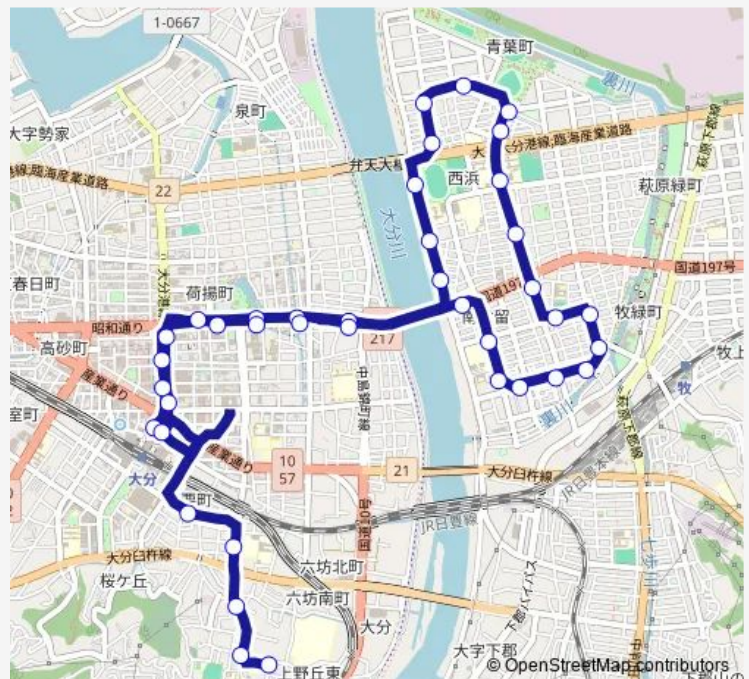

Direction

上野 — 大分駅前

39 stops

[Open route schedule](#)

- 上野
- 上野丘高校前
- 上野丘一丁目
- 上野ヶ丘中学校前
- 金池南2丁目
- 大分駅前
- 中央通り⑥
- 竹町赤レンガ通り
- 大分市役所合同新聞社前
- 県庁前
- 城崎
- 舞鶴町
- 舞鶴橋
- 舞鶴高校前
- 競技場前
- 大津町一丁目
- 西新地入口
- 西新地二丁目
- 大洲運動公園前
- 大空団地
- 商業高校前

Route schedule

上野 — 大分駅前

Monday	10:44-12:55
Tuesday	10:44-12:55
Wednesday	10:44-12:55
Thursday	10:44-12:55
Friday	10:44-12:55
Saturday	08:15
Sunday	13:05-17:15

Route info

Direction: 上野

Stops: 39

Trip Duration: 0 hour 45 min

■ C30 — 大洲循環線 岩田循環線 上野線

中津留一丁目

東津留

津留小学校前

古ヶ鶴一丁目

古ヶ鶴公民館入口

古ヶ鶴二丁目

岩田町三丁目

岩田町二丁目

岩田町一丁目

岩田学園

舞鶴橋

舞鶴町

城崎

県庁前

大分市役所合同新聞社前