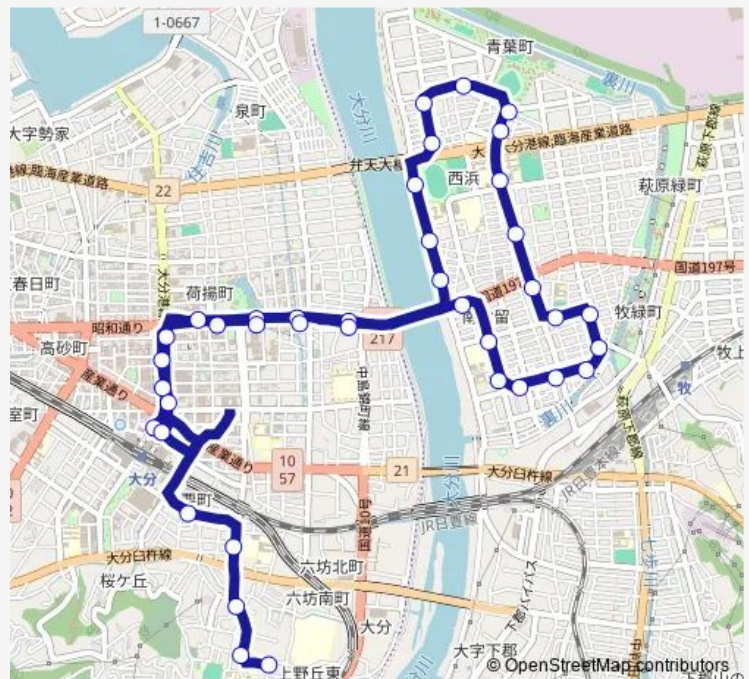

Direction

上野 — 大分駅前

39 stops

[Open route schedule](#)

- 上野
- 上野丘高校前
- 上野丘一丁目
- 上野ヶ丘中学校前
- 金池南2丁目
- 大分駅前
- 中央通り⑥
- 竹町赤レンガ通り
- 大分市役所合同新聞社前
- 県庁前
- 城崎
- 舞鶴町
- 舞鶴橋
- 舞鶴高校前
- 競技場前
- 大津町一丁目
- 西新地入口
- 西新地二丁目
- 大洲運動公園前
- 大空団地
- 商業高校前

Route schedule

上野 — 大分駅前

Monday	10:44-12:55
Tuesday	10:44-12:55
Wednesday	10:44-12:55
Thursday	10:44-12:55
Friday	10:44-12:55
Saturday	08:15
Sunday	13:05-17:15

Route info

Direction: 上野

Stops: 39

Trip Duration: 0 hour 46 min

■ C30 — 大洲循環線 岩田循環線 上野線

中津留一丁目

東津留

津留小学校前

古ヶ鶴一丁目

古ヶ鶴公民館入口

古ヶ鶴二丁目

岩田町三丁目

岩田町二丁目

岩田町一丁目

岩田学園

舞鶴橋

舞鶴町

城崎

県庁前

大分市役所合同新聞社前