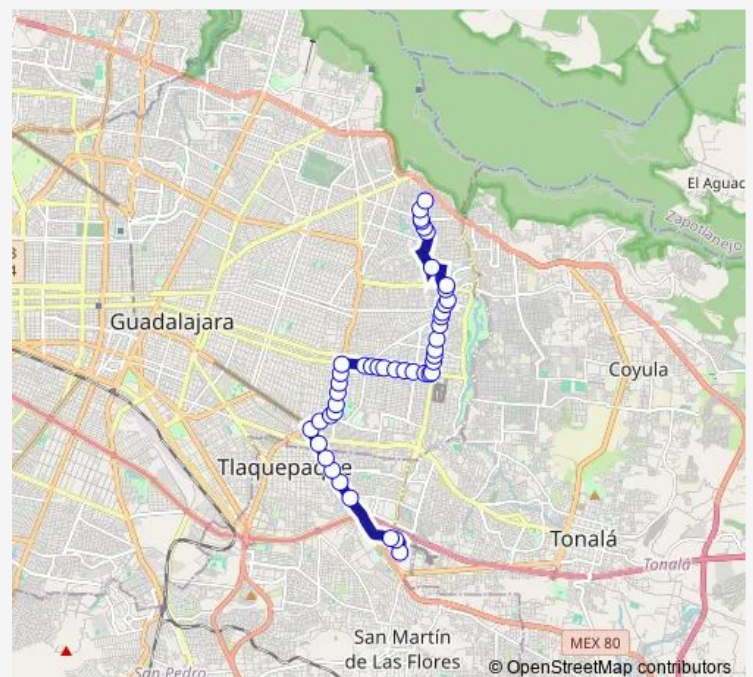

Saturday 05:07

Sunday 05:07

Route info

Direction: Omnibús de México

Stops: 45

Trip Duration: 0 hour 47 min

C30 — Troncal C30 - 611

Francisco García

María Mares

Francisco Huízar

Laura Apodaca

Av. Mercedes Celis

Avenida Presa del Laurel

Avenida Presa del Laurel

Avenida Presa del Laurel

Avenida Presa del Laurel

Avenida Presa del Laurel

Avenida Presa del Laurel

Terminal Ruta 371

Avenida Presa del Laurel

Dinar

Dr. Roberto Weeks López

Calle Doctor Roberto Weeks López

Sor Juana Inés de La Cruz

Sunday 05:05

Route info

Direction: Miguel Noriega

Stops: 47

Trip Duration: 0 hour 51 min

Túnez

Calle D

Av. Plutarco Elías Calles