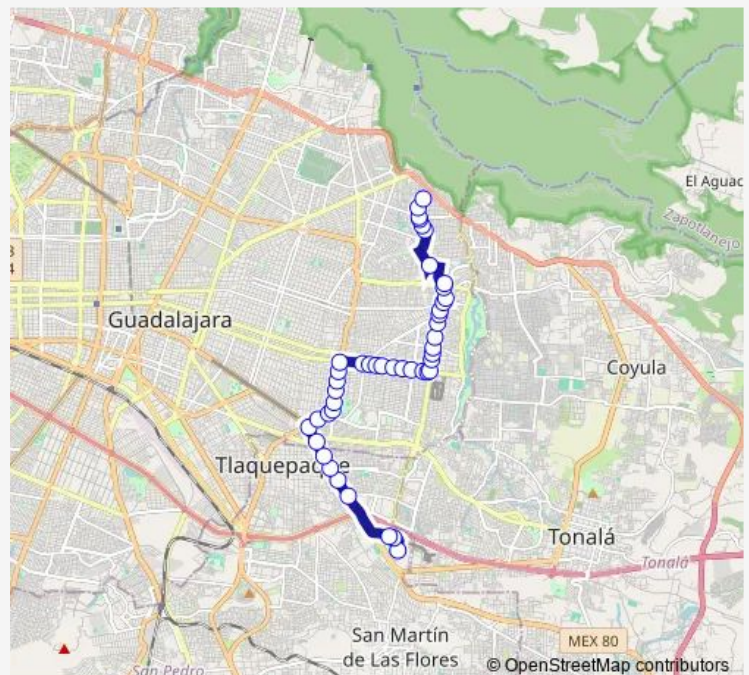

Saturday 05:07

Sunday 05:07

Route info

Direction: Omnibús de México

Stops: 45

Trip Duration: 0 hour 47 min

C30 — Troncal C30 - 611

Francisco García

María Mares

Francisco Huízar

Laura Apodaca

Av. Mercedes Celis

Avenida Presa del Laurel

Avenida Presa del Laurel

Avenida Presa del Laurel

Avenida Presa del Laurel

Avenida Presa del Laurel

Avenida Presa del Laurel

Terminal Ruta 371

Avenida Presa del Laurel

Dinar

Dr. Roberto Weeks López

Calle Doctor Roberto Weeks López

Sor Juana Inés de La Cruz

Sunday 05:05

Route info

Direction: Miguel Noriega

Stops: 47

Trip Duration: 0 hour 51 min

Túnez

Calle D

Av. Plutarco Elías Calles