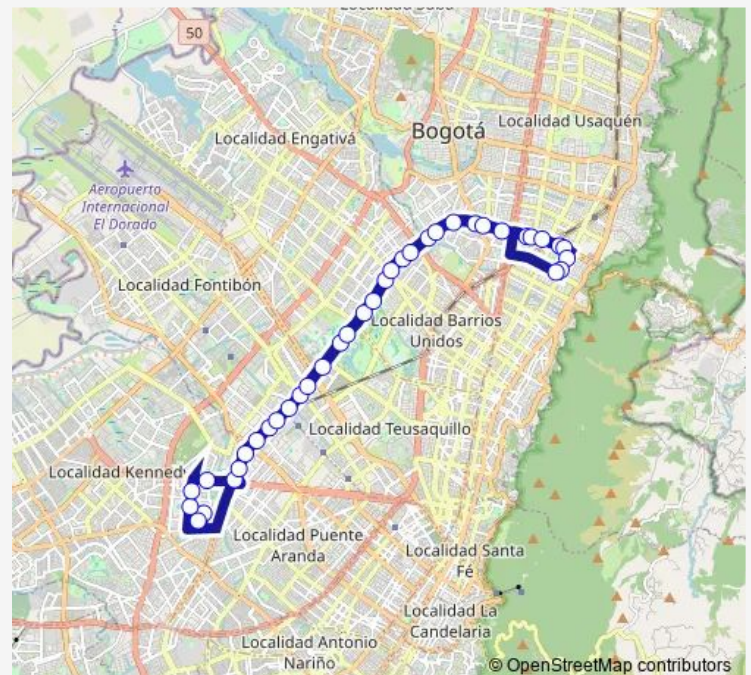

### Route schedule

KR 69A - CL 1 Sur — CL 94 - KR 11A-12

Monday 04:00-23:32

Tuesday 04:00-23:32

Wednesday 04:00-23:32

Thursday 04:00-23:32

Friday 04:00-23:32

Saturday 04:00-23:32

### Route info

Direction: KR 69A - CL 1 Sur

Stops: 37

Trip Duration: 0 hour 48 min

AK 68 - CL 75a

AK 68 - CL 78

AK 68 - CL 90

AK 68 - CL 90

## Route info

Direction: CL 94 - KR 14

Stops: 35

Trip Duration: 0 hour 42 min

AK 68 - CL 11

AK 68 - CL 9c

AK 68 - CL 5

AK 68 - AC 3