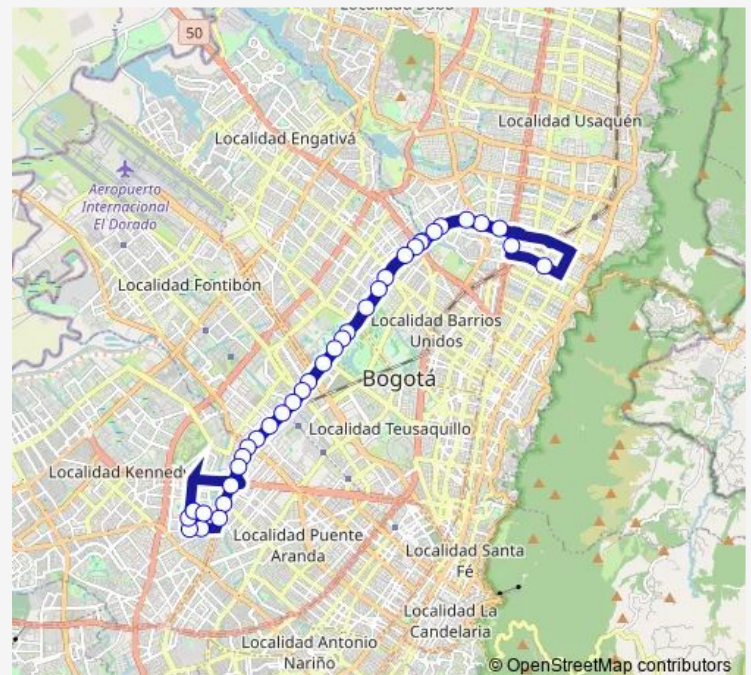

Saturday 04:00-23:32

Sunday 04:00-23:32

Route info

Direction: KR 69A - CL 1 Sur

Stops: 37

Trip Duration: 0 hour 43 min

AK 68 - CL 75a

AK 68 - CL 78

AC 100 - KR 17

AC 100 - KR 14

AC 100 - KR 11b

AK 11 - CL 97a

AK 11 - CL 94a

CL 94 - KR 11A-12

Direction

CL 94 - KR 14 — KR 69A - CL 1 Sur

Route info

Direction: CL 94 - KR 14

Stops: 35

Trip Duration: 0 hour 42 min

AK 68 - CL 11

AK 68 - CL 9c

AK 68 - CL 5

AK 68 - CL 1