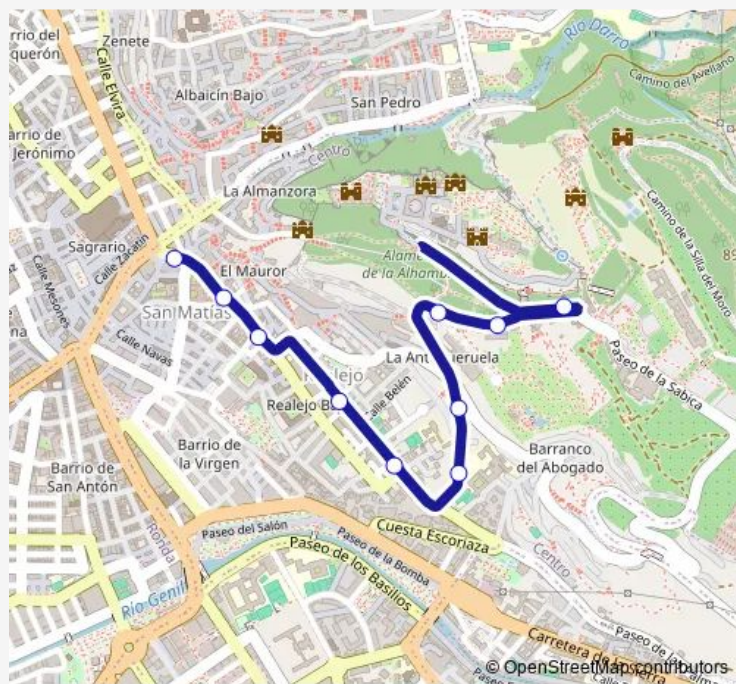

Plaza Fortuny - Realejo

Molinos 38

Molinos 68

Cuesta del Caidero 9

Cuesta del Caidero 10

Auditorio Manuel de Falla - Carmen de los Mártires

Paseo del Generalife 4

Alhambra - Generalife 2

Route schedule

Plaza Isabel la Católica 4 — Alhambra - Generalife 2

Monday 07:12-23:00

Tuesday 07:12-23:00

Wednesday 07:12-23:00

Thursday 07:12-23:00

Friday 07:12-23:00

Saturday 07:12-23:00

Sunday 07:12-23:00

Route info

Direction: Plaza Isabel la Católica 4

Stops: 10

Trip Duration: 0 hour 5 min

C30 — Alhambra - Centro

Direction

Alhambra - Generalife 2 — Plaza Isabel la Católica 4

Route schedule

Alhambra - Generalife 2 — Plaza Isabel la Católica 4

Monday 07:21-23:00

Tuesday 07:21-23:00

Wednesday 07:21-23:00

Thursday 07:21-23:00

Friday 07:21-23:00

Saturday 07:21-23:00