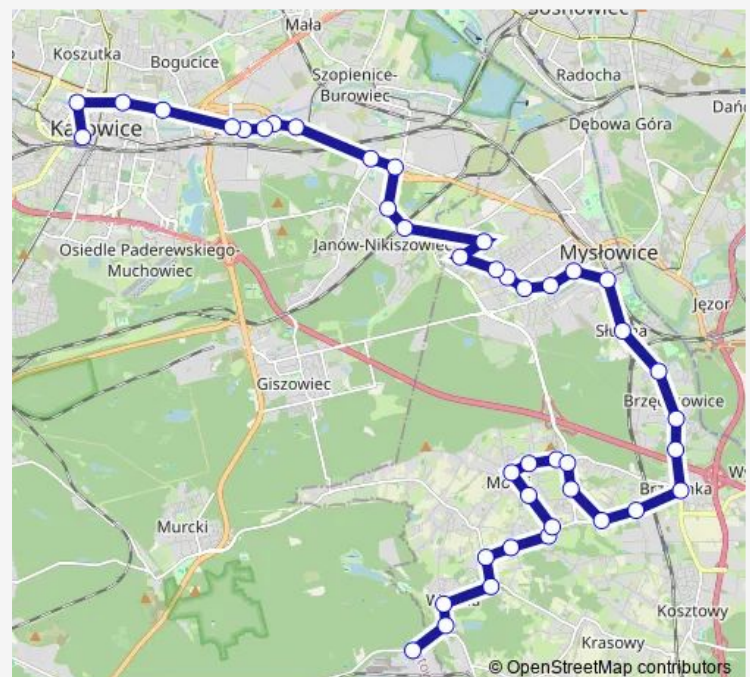

### Route schedule

Wesoła Kopalnia — Katowice Dworzec

Monday 01:35-23:24

Tuesday 01:35-23:24

Wednesday 01:35-23:24

Thursday 01:35-23:24

Friday 01:35-23:24

Saturday 01:35-23:24

### Route info

Direction: Wesoła Kopalnia

Stops: 42

Trip Duration: 1 hour 4 min

76n

BusMaps

Mysłowice Dworzec Pkp

Mysłowice Cmentarz