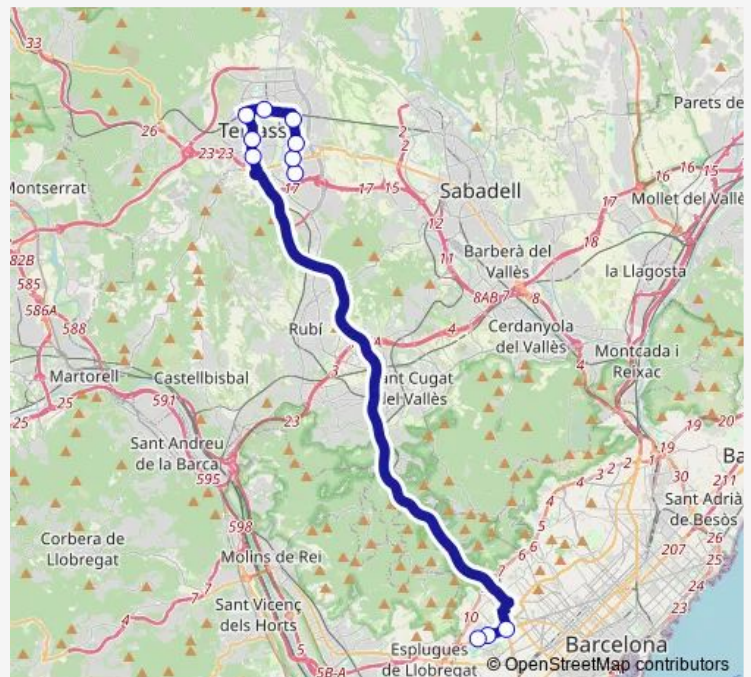

(Palau Reial) AV. Diagonal/Palau Reial

AV. Diagonal Metro Zona Universitària

Route schedule

PL. DE LA Tecnologia (Parc Vallès) — AV. Diagonal Metro Zona Universitària

Monday 06:30-13:10

Tuesday 06:30-13:10

Wednesday 06:30-13:10

Thursday 06:30-13:10

Friday 06:30-13:10

Saturday —

Sunday —

Route info

Direction: PL. DE LA Tecnologia (Parc Vallès)

Stops: 11

Trip Duration: 1 hour 0 min

e2.2 — E2.2-Terrassa-Zona Universitària

Direction

Concili Egàrenc — AV. Diagonal Metro Zona Universitària

11 stops

[Open route schedule](#)

Concili Egàrenc

Rambla Fgc

Politàcnic

Estació Renfe

AV. Barcelona - Plaça Catalunya

AV. DE Glories Catalanes (Plaça Països Catalanes)

AV. DE LES Glòries Catalanes / C. DEL Bages

C. DE Colom (Parc Valles)

(Maria Cristina) AV. Diagonal/DR. Ferran