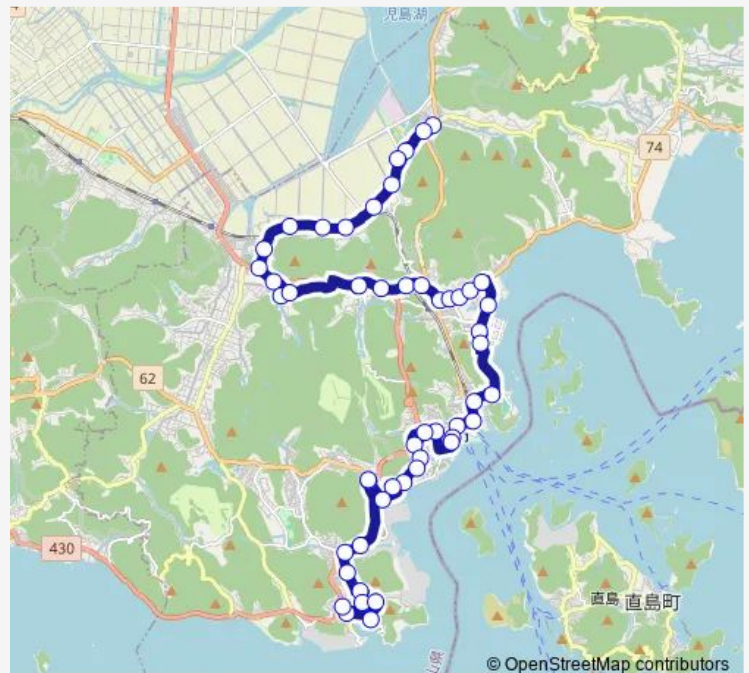

横田

横田口

槌ヶ原公園

槌ヶ原公民館南

槌ヶ原公民館東

深山公園道の駅

田井入口

田井四丁目

Thursday 11:02

Friday 11:02

Saturday —

Sunday —

Route info

Direction: 八浜市民センター

Stops: 56

Trip Duration: 1 hour 10 min

■ 八浜市民センター→福祉の丘公園前・宇野駅→日比市民センターシーバス

十禅寺登山口

見能

三軒屋

福祉の丘公園前

玉野スマイルタウン

田井みなと公園

岡山赤十字玉野病院