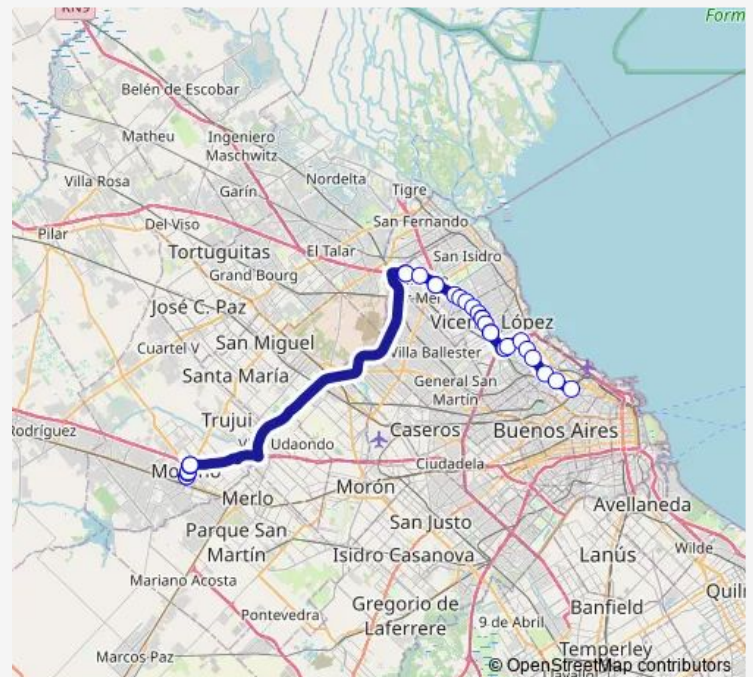

España 705-799

Córdoba 2879

Colectora SUR Acceso Oeste Y R23

Colectora SUR Acceso Oeste

Avenida Intendente Mauricio Scatamacchia Y Ruta N!

Panamericana Y Camino Real

Colectora Oeste Acceso Norte

Avenida Avelino Rolón 660

Panamericana Y Malaver

Panamericana

Panamericana Y AV. José DE SAN Martín

Route schedule

España 429-499 — 4874 Santa FE Av.

Monday 04:30-20:30

Tuesday 04:30-20:30

Wednesday 04:30-20:30

Thursday 04:30-20:30

Friday 04:30-20:30

Saturday 04:30-20:30

Sunday 05:30-19:30

Route info

Direction: España 429-499

Stops: 29

Trip Duration: 1 hour 10 min

Sunday 07:00-21:00

Route info

Direction: 2668 Sarmiento Av.

Stops: 29

Trip Duration: 1 hour 29 min

AV. DEL Libertador Y BV. Evita

Avenida DEL Libertador 336

Avenida DEL Libertador 200-262