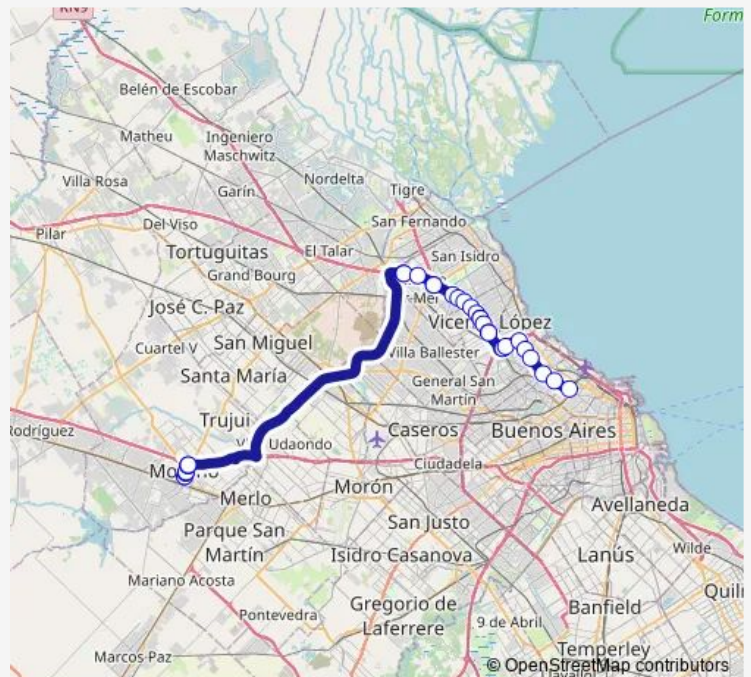

### Direction

España 429-499 — 4874 Santa FE Av.

29 stops

[Open route schedule](#)

España 429-499

AV. España Y C. Pellegrini - Hospital Moreno

España 705-799

Córdoba 2879

Panamericana

Panamericana Y AV. José DE SAN Martín

### Route schedule

España 429-499 — 4874 Santa FE Av.

Monday 04:30-20:30

Tuesday 04:30-20:30

Wednesday 04:30-20:30

Thursday 04:30-20:30

Friday 04:30-20:30

Saturday 04:30-20:30

### Route info

Direction: España 429-499

Stops: 29

Trip Duration: 1 hour 29 min

57J — Jnamba057

4043 VEDIA

3632 Vedia

4840 SAN Isidro Labrador Av.