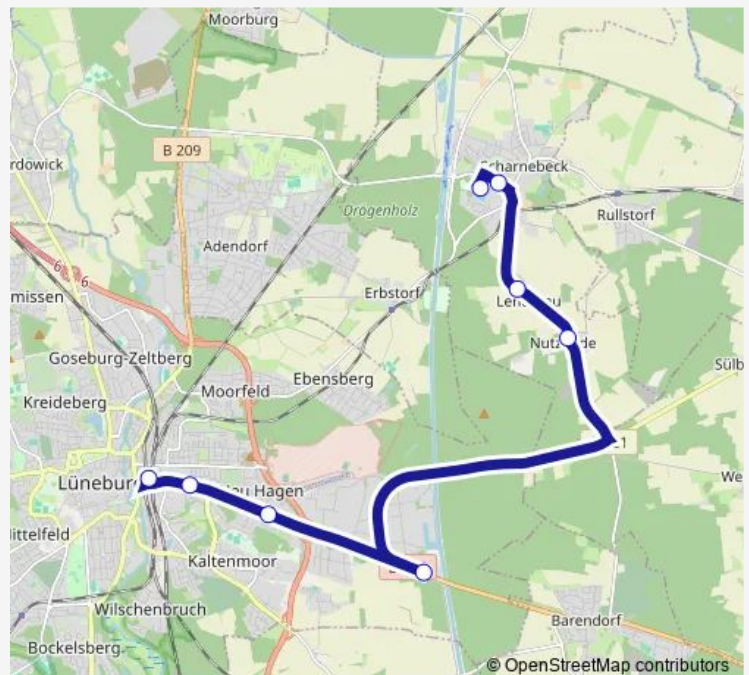

Lüneburg, St.-Stephanus-Platz

Lüneburg, Hagen-Schule

Lüneburg, Kanalbrücke

Nutzfelde, Am Walde

Lentenau, K 28

Scharnebeck, Adendorfer Straße

Scharnebeck, Schulzentrum

Route schedule

Bf. Lüneburg (Zob) — Scharnebeck, Schulzentrum

Monday 13:20

Tuesday 13:20

Wednesday 13:20

Thursday 13:20

Friday 13:20

Saturday —

Sunday —

Route info

Direction: Bf. Lüneburg (Zob)

Stops: 9

Trip Duration: 0 hour 30 min

5120 — Lüneburg - Lentenau - Nutzfelde - SZ Scharnebeck

BusMaps

Direction

Nutzfelde, Am Walde — Scharnebeck, Schulzentrum

4 stops

[Open route schedule](#)

Nutzfelde, Am Walde

Lentenau, K 28

Scharnebeck, Grundschule

Scharnebeck, Schulzentrum

Route schedule

Nutzfelde, Am Walde — Scharnebeck, Schulzentrum