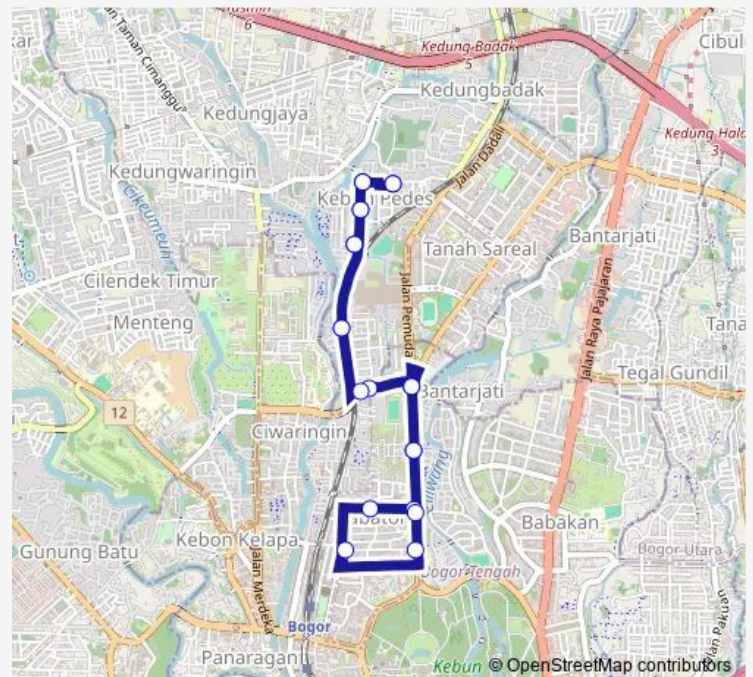

### Direction

Jl. Nusa Indah-Manunggal — Jl. Nusa Indah-Manunggal

21 stops

[Open route schedule](#)

- Jl. Nusa Indah-Manunggal
- SDN Pondok Rumput
- Lapangan Pondok Rumput
- Jl. Pondok Rumput 1
- Jl. Bubulak
- Samudra Auto Center
- Air Mancur Fountain Park
- Monumen & Museum Peta
- Yogya Bogor Junction
- GOR Saojajar
- Pasar Anyar
- RS. Salak Bogor
- Sudirman 1
- Monumen & Museum Peta
- Air Mancur Fountain Park
- Polsek Bogor Tengah
- Jl. Bubulak
- Jl. Pondok Rumput 1
- Lapangan Pondok Rumput
- SDN Pondok Rumput
- Jl. Nusa Indah-Manunggal

### Route schedule

Jl. Nusa Indah-Manunggal — Jl. Nusa Indah-Manunggal

Monday	00:00-23:40
Tuesday	00:00-23:40
Wednesday	00:00-23:40
Thursday	00:00-23:40
Friday	00:00-23:40
Saturday	00:00-23:40
Sunday	00:00-23:40

### Route info

Direction: Jl. Nusa Indah-Manunggal

Stops: 21

Trip Duration: 0 hour 21 min

■ AK-24

BusMaps

AK-24 Bus time schedules and route maps are available in an offline PDF at [busmaps.com](https://busmaps.com). Use the [busmaps.com](https://busmaps.com) website to see live bus times, train schedule or subway schedule, and step-by-step directions for all public transit in Cibinong