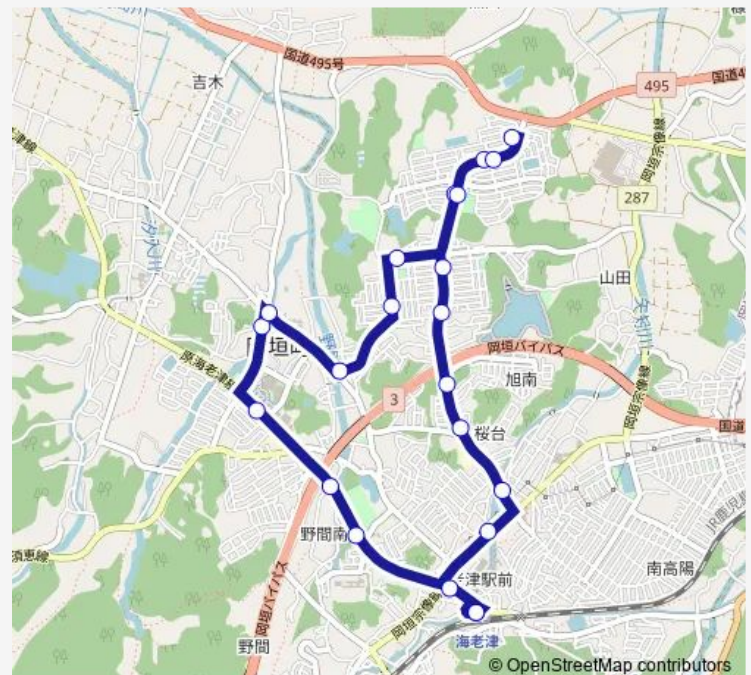

総合グラウンド前

雨堤

サンリーアイ

岡垣町役場西

岡垣町役場

海老津台入口

旭西

高尾

山田猿田

茅原

海老津

Route schedule

Jr海老津駅 — Jr海老津駅

Monday	20:50
Tuesday	20:50
Wednesday	20:50
Thursday	20:50
Friday	20:50
Saturday	—
Sunday	—

Route info

Direction: Jr海老津駅

Stops: 22

Trip Duration: 0 hour 25 min

8 松ヶ台循環線

Direction

Jr海老津駅 — Jr海老津駅

23 stops

[Open route schedule](#)

Jr海老津駅

Monday	20:10
Tuesday	20:10
Wednesday	20:10
Thursday	20:10
Friday	20:10
Saturday	—
Sunday	—

Route info

Direction: Jr海老津駅

Stops: 23

Trip Duration: 0 hour 26 min

8 松ヶ台循環線 Bus time schedules and route maps are available in an offline PDF at busmaps.com. Use the busmaps.com website to see live bus times, train schedule or subway schedule, and step-by-step directions for all public transit in Nakama