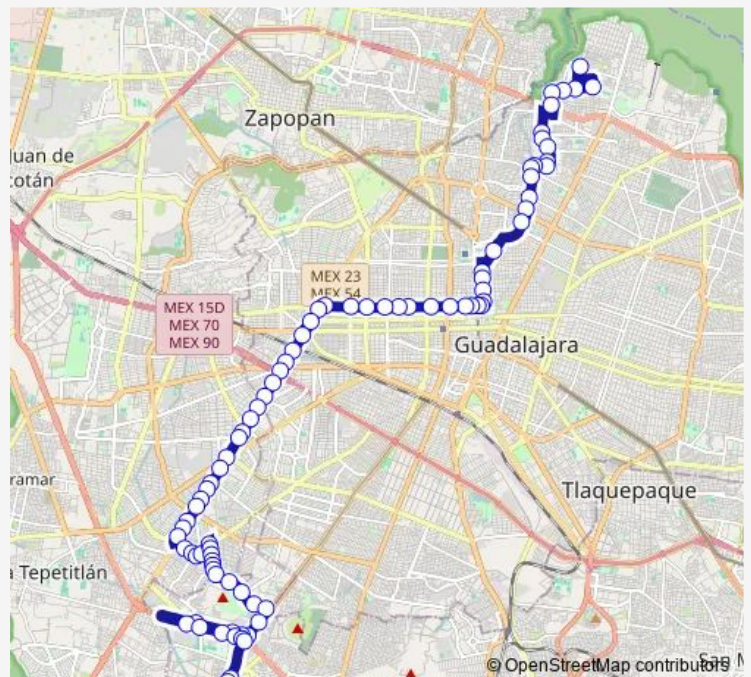

Calle Río Cihuatlan

Route schedule

Avenida Monte Carmelo — Calle Joaquin Mucel

Monday 04:30

Tuesday 04:30

Wednesday 04:30

Thursday 04:30

Friday 04:30

Saturday 04:30

Sunday 04:30

Route info

Direction: Avenida Monte Carmelo

Stops: 82

Trip Duration: 1 hour 33 min

C123-V2 — Troncal C123-V2 - 258a

Avenida Sierra de Tapalpa

Avenida Sierra de Tapalpa

Avenida 18 de Marzo

Calle Río Cihuatlan

Avenida 18 de Marzo

Avenida 18 de Marzo

Calle Río de Santiago

Avenida Adolfo López Mateos Sur

Avenida Adolfo López Mateos Sur

Avenida Adolfo López Mateos Sur

Avenida Adolfo López Mateos Sur

Avenida Adolfo López Mateos Sur

Morelia-Guadalajara

Morelia-Guadalajara

Av. Lapizlazuli

Axayacatl

Chimalhuacan