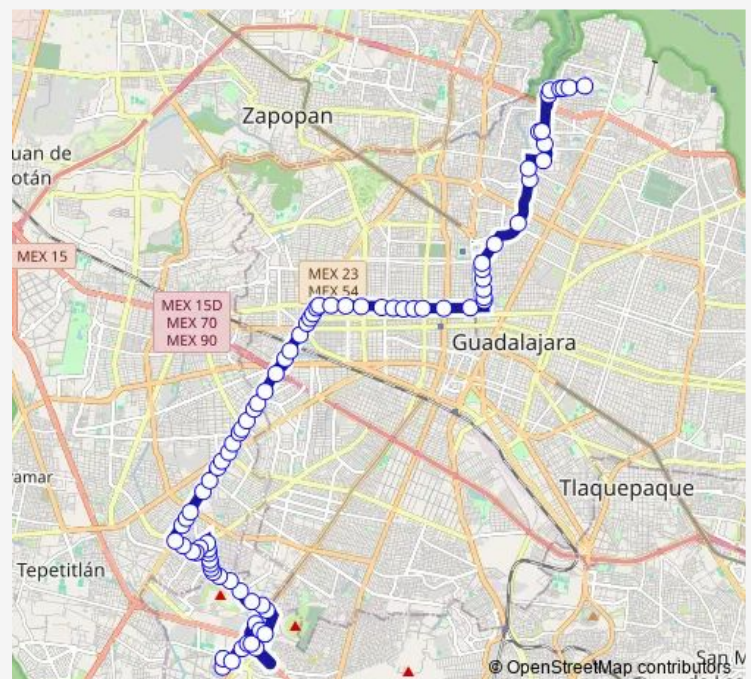

Saturday 04:31

Sunday 04:31

Route info

Direction: Manuel I. Solis

Stops: 83

Trip Duration: 1 hour 40 min

C123-V2 — Troncal C123-V2 - 258a

Calle Pino Suárez

Calle Liceo

Avenida Fray Antonio Alcalde

Calle Santa Mónica

Calle San Felipe

Calle San Felipe

Calle San Felipe

Calle San Felipe

Calle San Felipe

Avenida México

Ladrón de Guevara

Ladrón de Guevara

Ladrón de Guevara

Santa María

Fernando de Celada

Avenida Adolfo López Mateos Sur

Avenida Adolfo López Mateos Sur

Avenida Adolfo López Mateos Sur

Avenida Adolfo López Mateos Sur

Avenida Adolfo López Mateos Sur

Avenida Adolfo López Mateos Sur

Avenida Adolfo López Mateos Sur

Avenida Adolfo López Mateos Sur

Avenida Adolfo López Mateos Sur