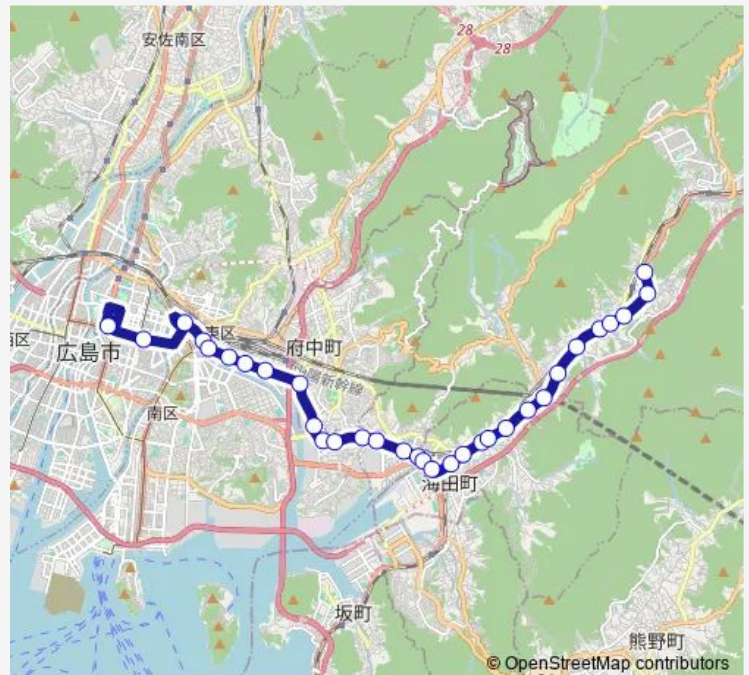

海田小学校前

日の浦橋

日下橋

Route schedule

広島バスセンター — 中野東七丁目

Monday 06:55-17:25

Tuesday 06:55-17:25

Wednesday 06:55-17:25

Thursday 06:55-17:25

Friday 06:55-17:25

Saturday 06:55-17:25

Sunday 06:55-17:25

Route info

Direction: 広島バスセンター

Stops: 32

Trip Duration: 0 hour 57 min