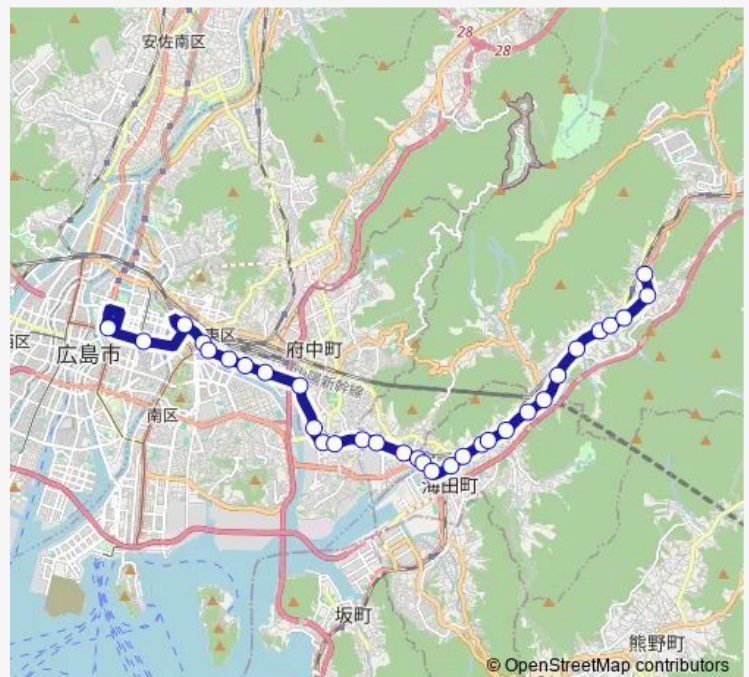

海田小学校前

日の浦橋

日下橋

Route schedule

広島バスセンター — 中野東七丁目

Monday 06:55-17:25

Tuesday 06:55-17:25

Wednesday 06:55-17:25

Thursday 06:55-17:25

Friday 06:55-17:25

Saturday 06:55-17:25

Sunday 06:55-17:25

Route info

Direction: 広島バスセンター

Stops: 32

Trip Duration: 0 hour 52 min