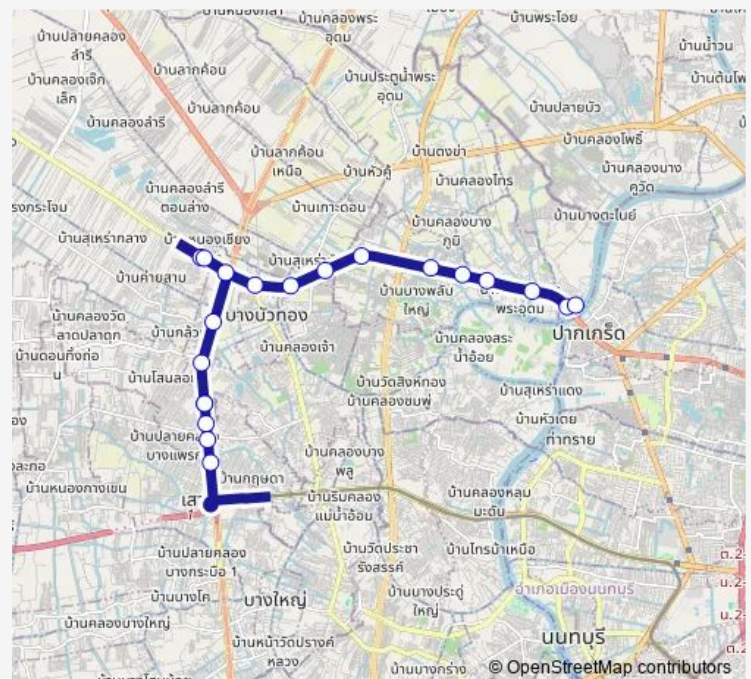

Direction

จุดขึ้นลง;visual stop — จุดขึ้นลง;visual stop

20 stops

[Open route schedule](#)

จุดขึ้นลง;visual stop

ถนนบางรักใหญ่-บ้านใหม่;Bangrak Yai-Ban Mai Road

หมู่บ้านบัวทอง;Muban Buathong

จุดขึ้นลง;visual stop

คลังสินค้า,บางกอกซี้ด;Warehouse, Bangkok City

ซอยวัดลาดปลาตก;Soi Wat Ladpladuk

ถนนบ้านกล้วย-ไทรน้อย;Ban Kluay-Sai Noi Road

ก่อนต่างระดับบางบัวทอง;Before Bangbuathong Interchange

หมู่บ้านแลนด์วิววิลล่า;Land View Villa Village

ตรงข้ามหมู่บ้านแลนด์วิลล่า;Land Villa Village (Opposite)

จุดขึ้นลง;visual stop

จุดขึ้นลง;visual stop

จุดขึ้นลง;visual stop

จุดขึ้นลง;visual stop

บางพลัดซอย 10;Bang Phlat Soi 10

บางพลัดซอย 11;Bang Phlat Soi 11

จุดขึ้นลง;visual stop

จุดขึ้นลง;visual stop

สะพานพระราม 4;Rama 4 Bridge

จุดขึ้นลง;visual stop

Route schedule

จุดขึ้นลง;visual stop — จุดขึ้นลง;visual stop

Monday 00:00

Tuesday 00:00

Wednesday 00:00

Thursday 00:00

Friday 00:00

Saturday 00:00

Sunday 00:00

Route info

Direction: จุดขึ้นลง;visual stop

Stops: 20

Trip Duration: 1 hour 6 min

1051 — บางบัวทอง - วัดเตย;Bang Bua Thong - Toei Temple