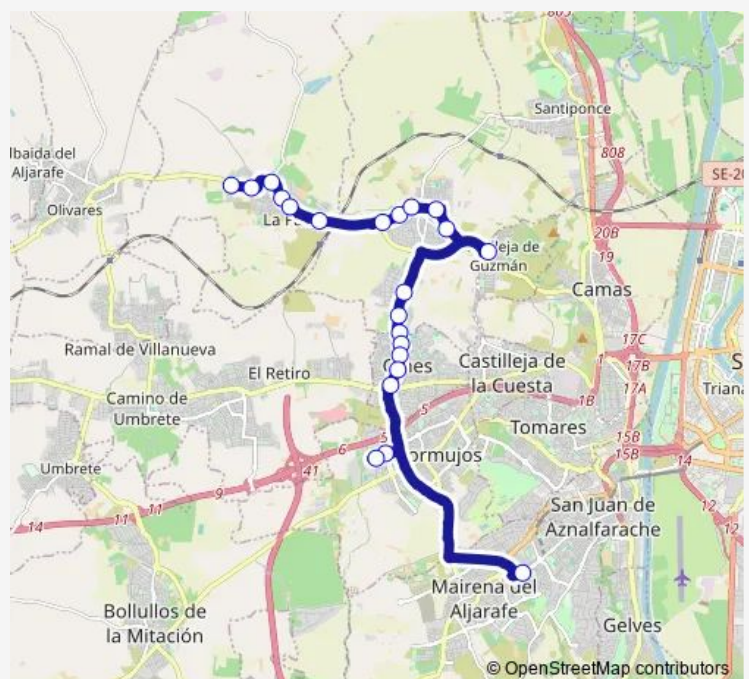

Bus 1051 M-105 Mairena Del Aljarafe (Cexpo) - Bormujos - Salteras

[Go to website](#)

Direction

Metro Ciudad Expo (V) — Pgno Malpesa

21 stops

[Open route schedule](#)

Metro Ciudad Expo (V)

Hospital San Juan De Dios

Pio Xii El Cerro (V)

Urb Ntra Sra De La Oliva

Pgno Malpesa

Route schedule

Metro Ciudad Expo (V) — Pgno Malpesa

Monday 09:00-19:00

Tuesday 09:00-19:00

Wednesday 09:00-19:00

Thursday 09:00-19:00

Friday 09:00-19:00

Saturday —

Sunday —

Route info

Direction: Metro Ciudad Expo (V)

Stops: 21

Trip Duration: 0 hour 44 min

Direction

Pgno Malpesa (I) — Metro Ciudad Expo

22 stops

[Open route schedule](#)

Pgno Malpesa (I)

Urb Ntra Sra De La Oliva (Frente)

Pio Xii El Cerro

Las Moreras