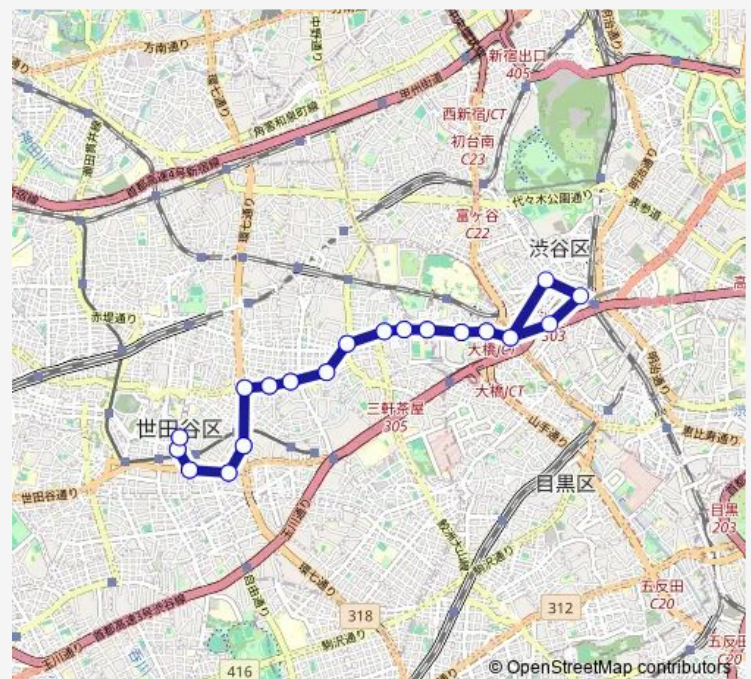

Direction

世田谷区民会館 — 世田谷区民会館

35 stops

[Open route schedule](#)

- 世田谷区民会館
- 若林四丁目
- 松陰神社前
- 若林三丁目
- 若林駅前
- 若林
- 代田中筋
- 代沢十字路
- 太子堂中学校
- 淡島
- 代沢一丁目
- 池尻住宅前
- 駒場
- 松見坂上
- 松見坂下
- 青葉台四丁目
- 東急百貨店本店前
- 渋谷駅
- 道玄坂上
- 青葉台四丁目
- 松見坂下

Route schedule

世田谷区民会館 — 世田谷区民会館

Monday	14:15
Tuesday	14:15
Wednesday	14:15
Thursday	14:15
Friday	14:15
Saturday	14:15
Sunday	14:15

Route info

Direction: 世田谷区民会館

Stops: 35

Trip Duration: 1 hour 10 min

松見坂上

駒場

池尻住宅前

代沢一丁目

淡島

太子堂中学校

代沢十字路

代田中筋

若林