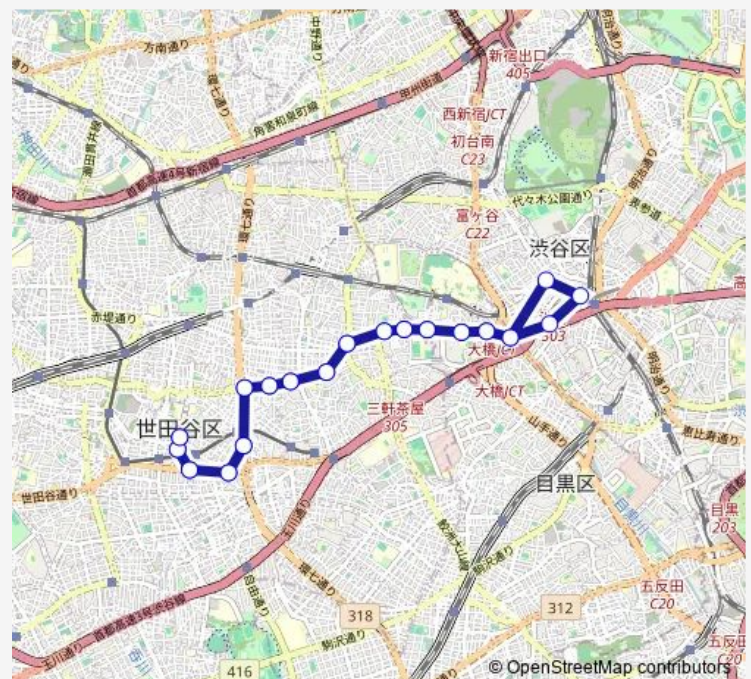

駒場

松見坂上

松見坂下

青葉台四丁目

東急百貨店本店前

渋谷駅

道玄坂上

青葉台四丁目

Saturday 14:15

Sunday 14:15

Route info

Direction: 世田谷区民会館

Stops: 35

Trip Duration: 1 hour 10 min

松見坂上

駒場