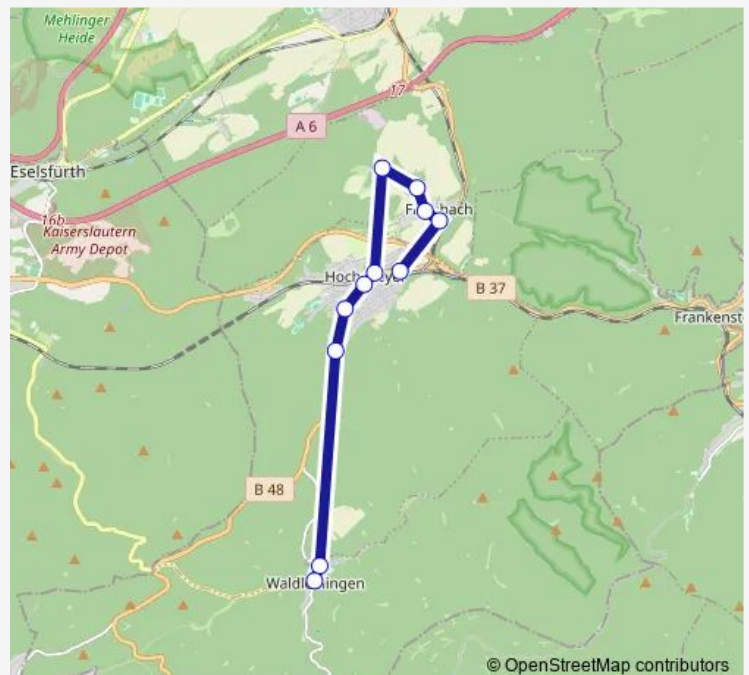

Fischbach/KL, Harztaler/Mitte

Fischbach/KL, Harztalerstr./Wp

Hochspeyer, Hauptstraße

Hochspeyer, Kreissparkasse

Hochspeyer, Eck

Hochspeyer, Abzw. Jugendherb.

Waldleiningen, Ortsmitte

Waldleiningen, Alte Scheune

Route schedule

Hochspeyer, Bahnhof — Waldleiningen, Alte Scheune

Monday —

Tuesday —

Wednesday —

Thursday —

Friday —

Saturday 09:05-20:05

Sunday 10:33-17:33

Route info

Direction: Hochspeyer, Bahnhof

Stops: 11

Trip Duration: 0 hour 22 min

Direction

Fischbach/KL, Brenzel — Hochspeyer, Bahnhof

5 stops

Monday	—
Tuesday	—
Wednesday	—
Thursday	—
Friday	—
Saturday	07:40-18:10
Sunday	07:40-14:12

Route info

Direction: Fischbach/KL, Brenzel

Stops: 5

Trip Duration: 0 hour 10 min

Direction

Waldleiningen, Alte Scheune — Hochspeyer, Bahnhof