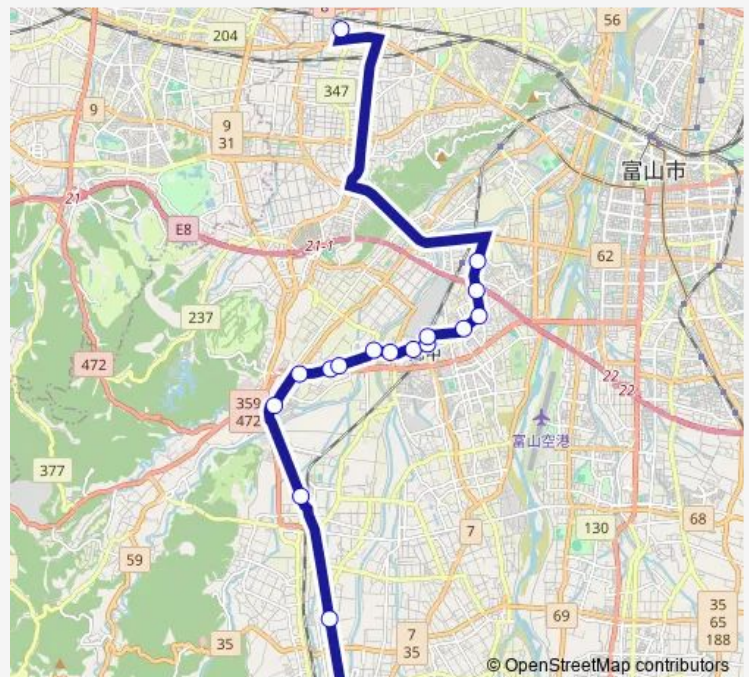

## Bus 富山国際大付属高校 (八尾) 線※学休日運休

[Go to website](#)

### Direction

八尾駅 — 国際大付属高校

17 stops

[Open route schedule](#)

- 八尾駅
- 保内小学校前
- 千里駅前
- 国立富山病院口
- 羽根
- 下邑口
- 婦中保健福祉センター前
- 落合橋詰
- 笹倉一区前
- 日産化学前
- 速星
- 速星駅前
- 宮ヶ島
- 下嚮田
- 上田島
- イノベーションパーク
- 国際大付属高校

### Route schedule

八尾駅 — 国際大付属高校

Monday	07:25
Tuesday	07:25
Wednesday	07:25
Thursday	07:25
Friday	07:25
Saturday	—
Sunday	—

### Route info

Direction: 八尾駅

Stops: 17

Trip Duration: 0 hour 51 min

■ 富山国際大付属高校 (八尾) 線※学休日運休

富山国際大付属高校 ( 八尾 ) 線※学休日運休 Bus time schedules and route maps are available in an offline PDF at [busmaps.com](https://busmaps.com). Use the [busmaps.com](https://busmaps.com) website to see live bus times, train schedule or subway schedule, and step-by-step directions for all public transit in Toyama