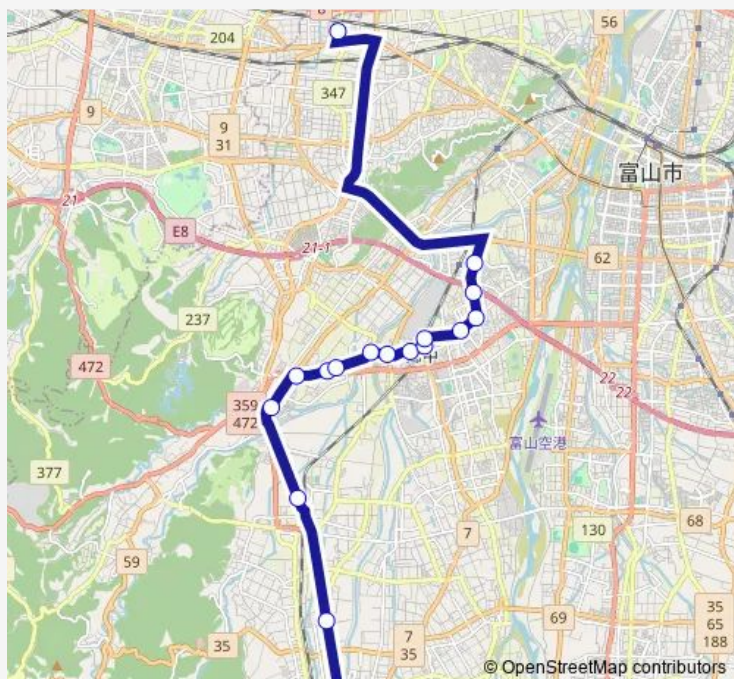

Bus 富山国際大付属高校 (八尾) 線※学休日運休

[Go to website](#)

Direction

八尾駅 — 国際大付属高校

17 stops

[Open route schedule](#)

- 八尾駅
- 保内小学校前
- 千里駅前
- 国立富山病院口
- 羽根
- 下邑口
- 婦中保健福祉センター前
- 落合橋詰
- 笹倉一区前
- 日産化学前
- 速星
- 速星駅前
- 宮ヶ島
- 下嚮田
- 上田島
- イノベーションパーク
- 国際大付属高校

Route schedule

八尾駅 — 国際大付属高校

Monday	07:25
Tuesday	07:25
Wednesday	07:25
Thursday	07:25
Friday	07:25
Saturday	—
Sunday	—

Route info

Direction: 八尾駅

Stops: 17

Trip Duration: 0 hour 51 min

■ 富山国際大付属高校 (八尾) 線※学休日運休