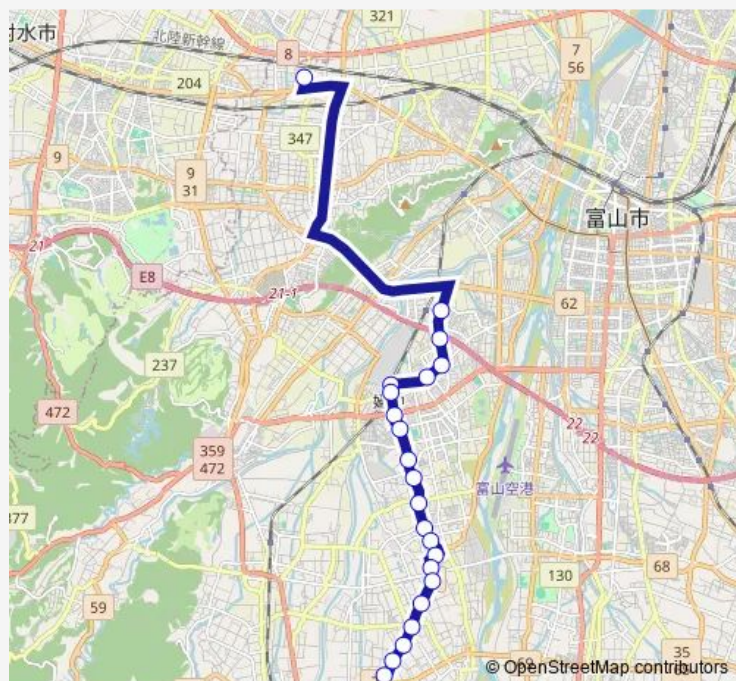

広田南口

小泉定

杉田

Route schedule

国際大付属高校 — 大杉

Monday 15:30-18:20

Tuesday 15:30-18:20

Wednesday 15:30-18:20

Thursday 15:30-18:20

Friday 15:30-18:20

Saturday —

Sunday —

Route info

Direction: 国際大付属高校

Stops: 22

Trip Duration: 0 hour 44 min

■ 富山国際大付属高校 (八尾) 線※学休日運休

BusMaps

Direction

大杉 — 国際大付属高校

22 stops

[Open route schedule](#)

大杉

杉田

Wednesday 07:30

Thursday 07:30

Friday 07:30

Saturday —

Sunday —

Route info

Direction: 大杉

Stops: 22