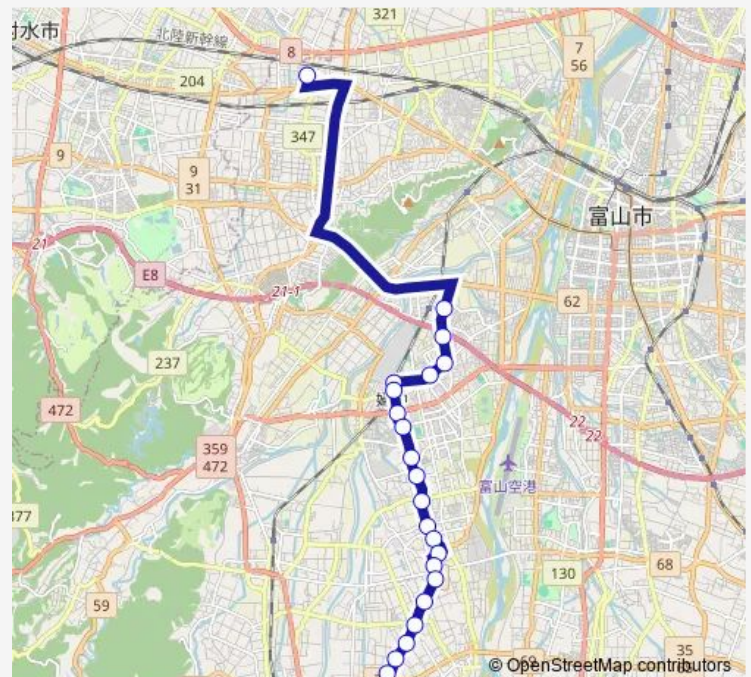

### Route schedule

国際大付属高校 — 大杉

Monday 15:30-18:20

Tuesday 15:30-18:20

Wednesday 15:30-18:20

Thursday 15:30-18:20

Friday 15:30-18:20

Saturday —

### Route info

Direction: 国際大付属高校

Stops: 22

Trip Duration: 0 hour 44 min

■ 富山国際大付属高校（八尾）線※学休日運休

BusMaps

## Route schedule

大杉 — 国際大付属高校

Monday	07:30
Tuesday	07:30
Wednesday	07:30
Thursday	07:30
Friday	07:30
Saturday	—
Sunday	—