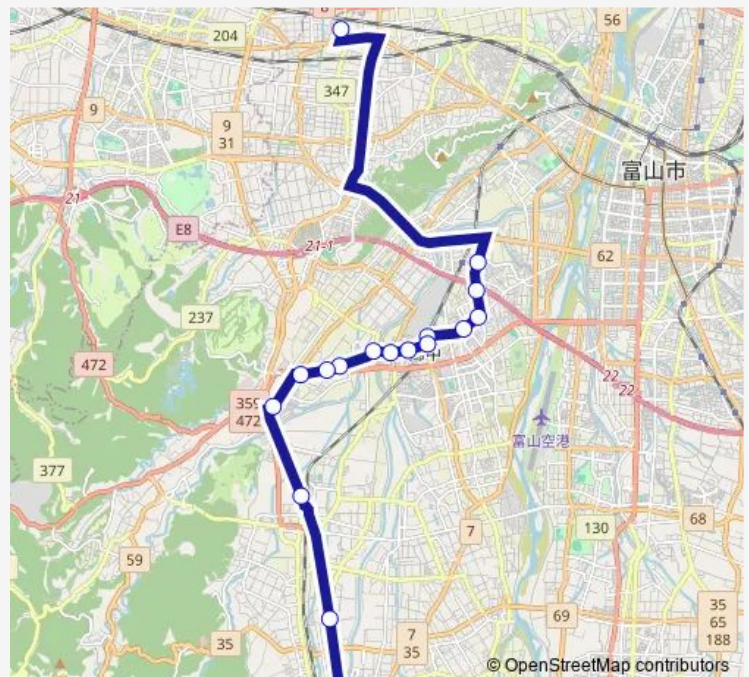

上田島

下轡田

宮ヶ島

速星駅前

速星

日産化学前

笹倉一区前

落合橋詰

婦中保健福祉センター前

下邑口

羽根

国立富山病院口

千里駅前

保内小学校前

八尾駅

Route schedule

国際大付属高校 — 八尾駅

Monday 15:30-18:20

Tuesday 15:30-18:20

Wednesday 15:30-18:20

Thursday 15:30-18:20

Friday 15:30-18:20

Saturday —

Sunday —

Route info

Direction: 国際大付属高校

Stops: 17

Trip Duration: 0 hour 49 min

■ 富山国際大付属高校 (八尾) 線※学休日運休

富山国際大付属高校 (八尾) 線※学休日運休 Bus time schedules and route maps are available in an offline PDF at busmaps.com. Use the busmaps.com website to see live bus times, train schedule or subway schedule, and step-by-step directions for all public transit in Toyama