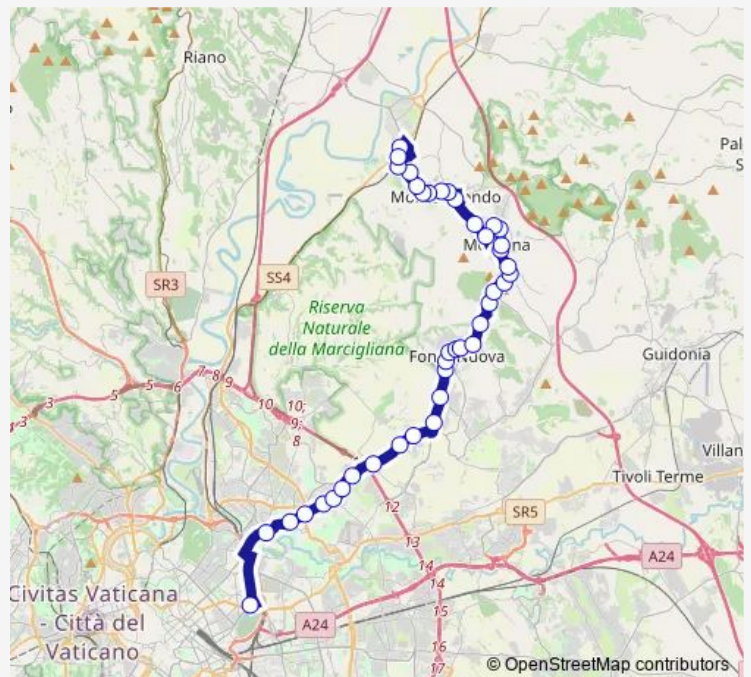

Bus Roma Tiburtina - Monterotondo # Mr111d

[Go to website](#)

Direction

Roma | Stazione Tiburtina FS # f15136 — Monterotondo | Stazione FS # f13938

41 stops

[Open route schedule](#)

- Roma | Stazione Tiburtina FS # f15136
- Roma | Via Maiella Piazza Sempione # f13892
- Roma | Via Nomentana Via Romagnoli # f13893
- Roma | Via Nomentana Via Graf # f13894
- Roma | Via Nomentana Via Podere Rosa # f13895
- Roma | Via Nomentana Via Casale S. Basilio # f13896
- Roma | Via Nomentana Via Spaducci # f13897
- Roma | Via Nomentana (Torraccio S. Basilio) # f13898
- Roma | Via Nomentana Via Cesarina # f13899
- Roma | Via Nomentana Via Dante da Maiano # f13900
- Roma | Via Nomentana Via Prato Lauro # f13901
- Guidonia | Via Nomentana (Poggio Fiorito) # f13902
- Guidonia | Via Nomentana (Colleverde) # f13903
- Fonte Nuova | Via Nomentana Via Monte Velino # f13904
- Fonte Nuova | Via Nomentana Via Vico # f13905
- Fonte Nuova | Via Nomentana Via Parini # f13906
- Fonte Nuova | Via Nomentana (Tor Lupara) # f13907
- Fonte Nuova | Via Nomentana Via Monte Circeo # f13908
- Fonte Nuova | Via Nomentana Via Santa Lucia # f13909
- Fonte Nuova | Via Nomentana Via Settembrini # f13910
- Fonte Nuova | Via Nomentana (XII Apostoli) # f11278

Route schedule

Roma | Stazione Tiburtina FS # f15136 — Monterotondo | Stazione FS # f13938

Monday	—
Tuesday	—
Wednesday	—
Thursday	—
Friday	—
Saturday	10:45-19:00
Sunday	—

Route info

Direction: Roma | Stazione Tiburtina FS # f15136

Stops: 41

Trip Duration: 1 hour 0 min

Roma Tiburtina - Monterotondo # Mr111d

Fonte Nuova | Parco Trentani # f13912

Mentana | Via Nomentana Via Romitorio # f13913

Mentana | Piazza dell'Unità # f13914

Mentana | Via Nomentana Via Menotti # f13915