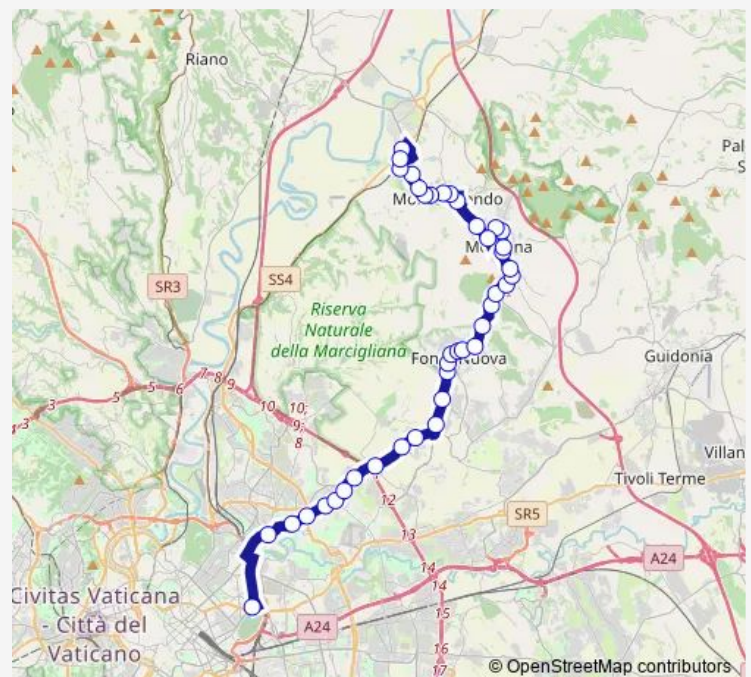

Fonte Nuova | Via Nomentana (XII Apostoli) # f11278

Route schedule

Roma | Stazione Tiburtina FS # f15136 — Monterotondo | Stazione FS # f13938

Monday	—
Tuesday	—
Wednesday	—
Thursday	—
Friday	—
Saturday	10:45-19:00
Sunday	—

Route info

Direction: Roma | Stazione Tiburtina FS # f15136

Stops: 41

Trip Duration: 1 hour 15 min

Roma Tiburtina - Monterotondo # Mr111d

Fonte Nuova | Parco Trentani # f13912

Mentana | Via Nomentana Via Romitorio # f13913