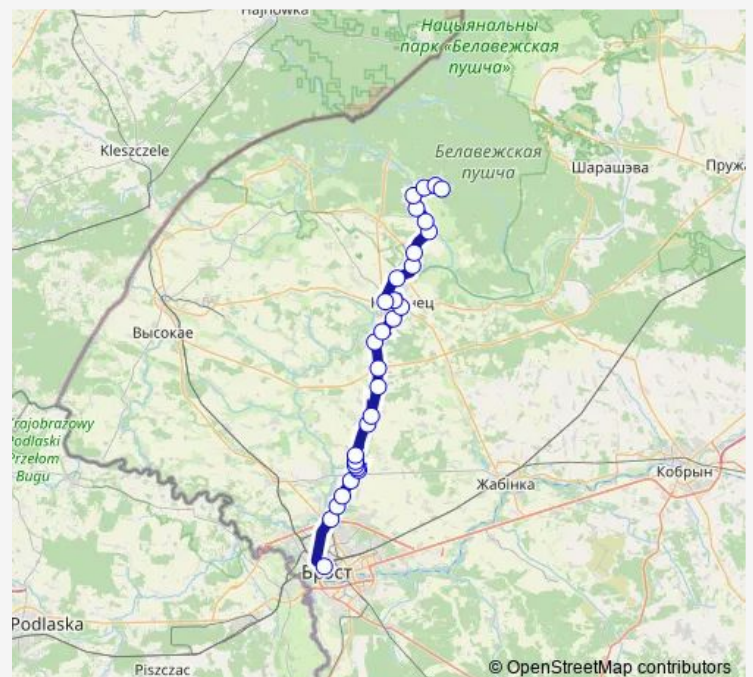

Малая Турна

Турна Вялікая

Грушаўка

Відамля

пав. Баранкі

Радасць

пав. Мурыны Вялікія

Школа

Аўтастанцыя Камянец

Замосты

Ступічава / скрыжаванне

Route schedule

Аўтавакзал Брэст — Падбельскія Агароднікі

Monday	—
Tuesday	—
Wednesday	—
Thursday	—
Friday	—
Saturday	07:50
Sunday	—

Route info

Direction: Аўтавакзал Брэст

Stops: 30

Trip Duration: 1 hour 51 min

■ 388 (Брест - Подбельские Огородники)

Навіцкавічы

Гулевічы / скрыжаванне

Чарнакі

Падбела

Хамуціны

—

Route info

Direction: Падбельскія Агароднікі

Stops: 30

Trip Duration: 1 hour 50 min

Малая Курніца

Дружба

Дачы Камянецкія