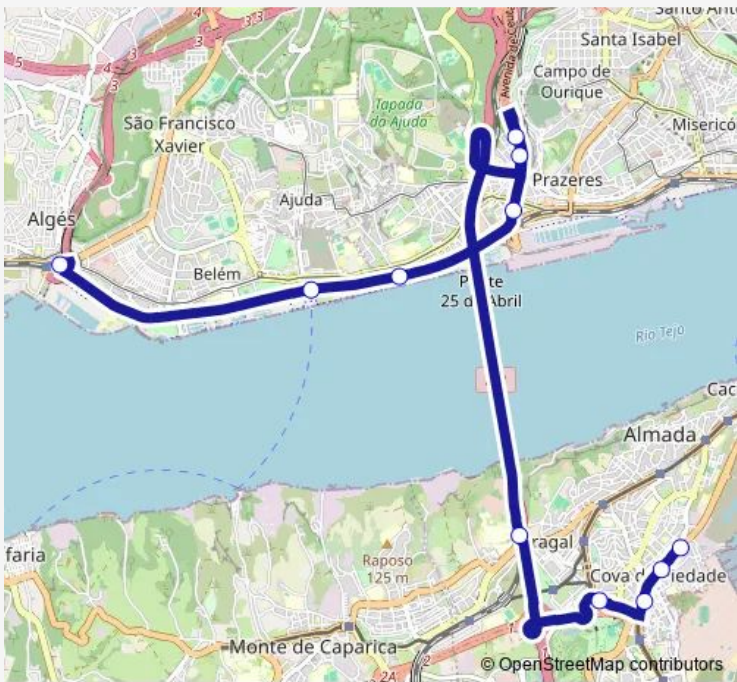

**Bus 3701 Cova da Piedade (HPA) - Algés (Terminal)**

[Go to website](#)

**Direction**  
 Algés (Estação) P2 — Cova Piedade AV Aliança Povo (Hospital)  
 11 stops  
[Open route schedule](#)

- Algés (Estação) P2
- Belém (Estação)
- Hosp Egas Moniz - AV India
- R DE Cascais 10
- Lisboa (AV Ceuta) QTA Cabrinha (Parque)
- Avenida de Ceuta (Banco Alimentar) P1
- Ponte 25 de Abril (Portagens)
- CV Piedade R Sameiro Antunes Farmácia
- Cova Piedade (AV 23 Julho) Posto Comb
- Cova Piedade (LGO 5 Outubro) Jardim
- Cova Piedade AV Aliança Povo (Hospital)

**Route schedule**  
 Algés (Estação) P2 — Cova Piedade AV Aliança Povo (Hospital)

Monday	06:10-23:45
Tuesday	06:10-23:45
Wednesday	06:10-23:45
Thursday	06:10-23:45
Friday	06:10-23:45
Saturday	—
Sunday	—

**Route info**  
 Direction: Algés (Estação) P2  
 Stops: 11  
 Trip Duration: 0 hour 35 min

## Route info

Direction: Cova Piedade (Elvas) Hospital

Stops: 10

Trip Duration: 0 hour 35 min

3701 Bus time schedules and route maps are available in an offline PDF at [busmaps.com](http://busmaps.com). Use the [busmaps.com](http://busmaps.com) website to see live bus times, train schedule or subway schedule, and step-by-step directions for all public transit in Almada