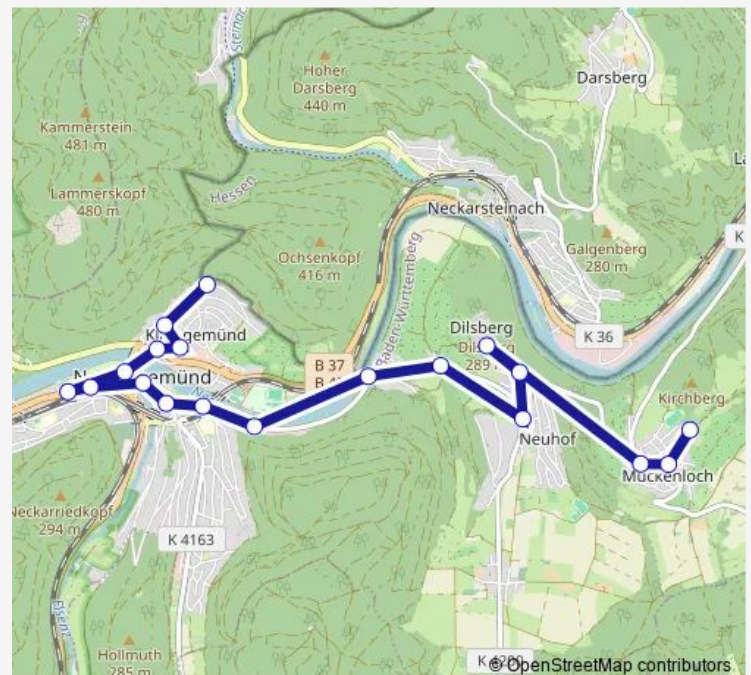

Direction: Mückenloch, Friedhof

Stops: 14

Trip Duration: 0 hour 19 min

Direction

Neckargemünd, Bahnhof — Dilsberg, Vor dem Tor

16 stops

[Open route schedule](#)

Neckargemünd, Bahnhof

Neckargemünd, Bahnhof — Dilsberg, Vor dem Tor

Monday	—
Tuesday	—
Wednesday	—
Thursday	—
Friday	—
Saturday	17:16-19:16
Sunday	09:16-19:16

Route info

Direction: Neckargemünd, Bahnhof

Stops: 16

Trip Duration: 0 hour 18 min

Dilsberg, Vor dem Tor — Neckargemünd, Bahnhof

Monday —

Tuesday —

Wednesday —

Thursday —

Friday —

Saturday 15:46-19:46

Sunday 09:46-19:46

Route info

Direction: Dilsberg, Vor dem Tor

Stops: 16

Trip Duration: 0 hour 20 min

Direction

Kleingemünd, P.-Schnellbach-S. — Mückenloch, Friedhof

19 stops

[Open route schedule](#)