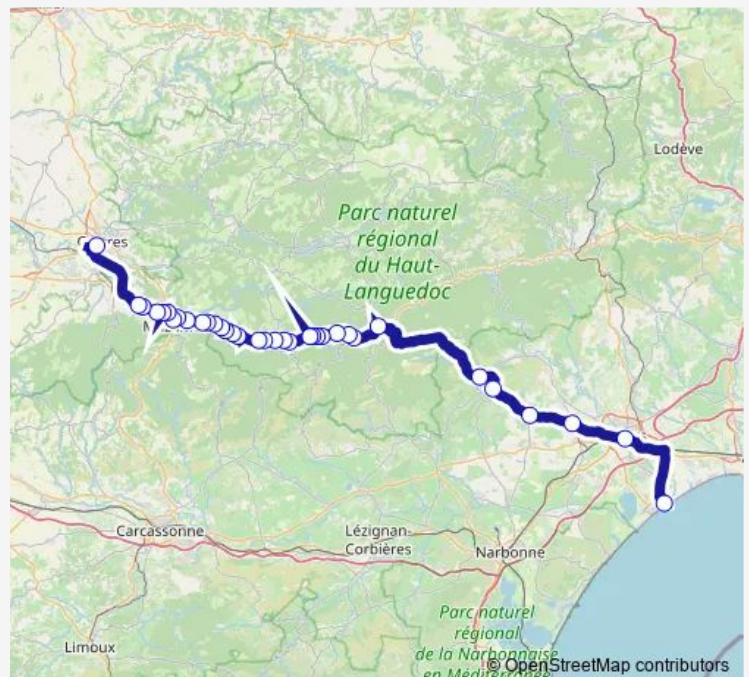

Wednesday —

Thursday —

Friday 19:45

Saturday 13:45-17:25

Sunday 17:25-17:50

Route info

Direction: VALRAS-PLAGE - Autogare

Stops: 35

Trip Duration: 2 hour 23 min

753 — Castres - Beziers - Valras

SAINT-AMANS-SOULT - Sébastopol

SAINT-AMANS-SOULT - Lycée Forestier

Bout-DU-Pont-DE-Larn - Moulin Lautier

Bout-DU-Pont-DE-Larn - Traktir

Bout-DU-Pont-DE-Larn - La Roque

Bout-DU-Pont-DE-Larn - La Richarde

Mazamet - Lycée Riess

Mazamet - Gare SnCF

Aussillon - Bd du Languedoc

Aussillon - La Rougearie

Aiguefonde - Centre

Aiguefonde - Roubinarie

Caucalières - Caucaliere