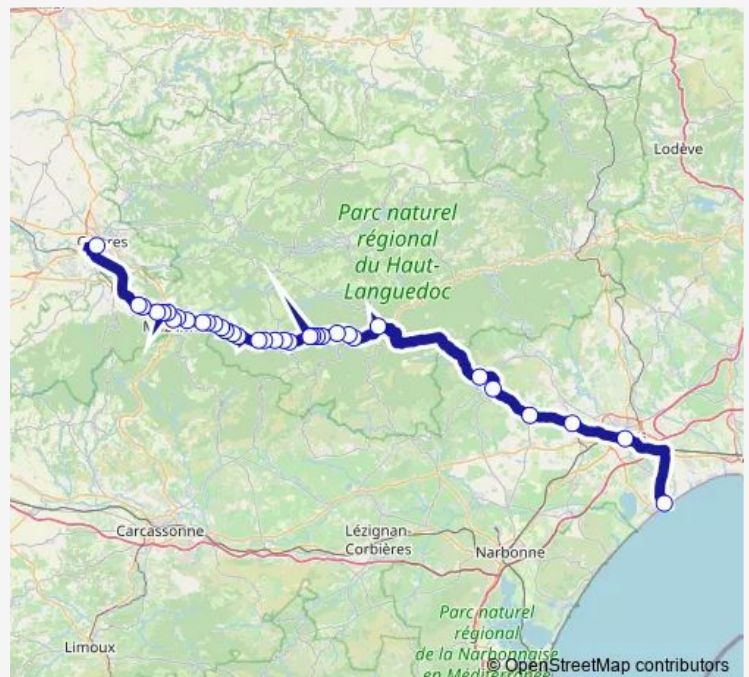

Saint-Amans-Soult - Gare

### Route info

Direction: Valras-Plage - Autogare

Stops: 35

Trip Duration: 2 hour 23 min

753 — Castres - Beziers - Valras

Saint-Amans-Soult - Sébastopol

Saint-Amans-Soult - Lycée Forestier

Bout-DU-Pont-DE-Larn - Moulin Lautier

Bout-DU-Pont-DE-Larn - Traktir

Bout-DU-Pont-DE-Larn - La Roque

Bout-DU-Pont-DE-Larn - La Richarde

Mazamet - Lycée Riess

Mazamet - Gare SnCF

Aussillon - Bd du Languedoc

Aussillon - La Rougearie

Aiguefonde - Centre