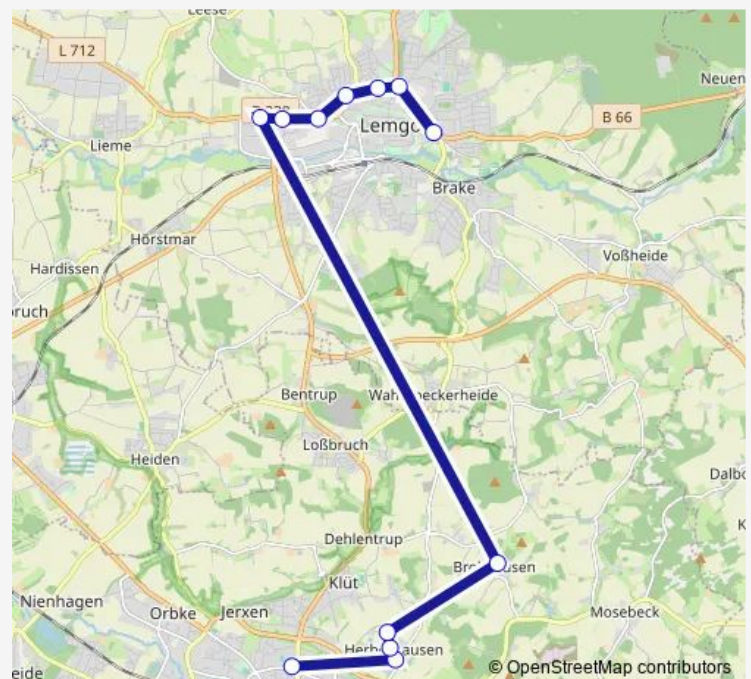

### Direction

Detmold, A-H-F-Schule — Lemgo, Bismarckstraße

12 stops

[Open route schedule](#)

Detmold, A-H-F-Schule

Dt-Herberhausen, Poggenpohl

Dt-Herberhausen, Allandsbusch

Dt-Herberhsn, Schlingenbusch

Dt-Brokhausen, Schützenplatz

Lemgo, Ochsensteich

Lemgo, Johannisstraße

Lemgo, Leeser Weg

Lemgo, Gosebrede

Lemgo, Richard-Wagner-Straße

Lemgo, Konsul-Wolff-Straße

Lemgo, Bismarckstraße

### Route schedule

Detmold, A-H-F-Schule — Lemgo, Bismarckstraße

Monday 13:39

Tuesday 13:39

Wednesday 13:39

Thursday 13:39

Friday 13:39

Saturday —

### Route info

Direction: Detmold, A-H-F-Schule

Stops: 12

Trip Duration: 0 hour 32 min