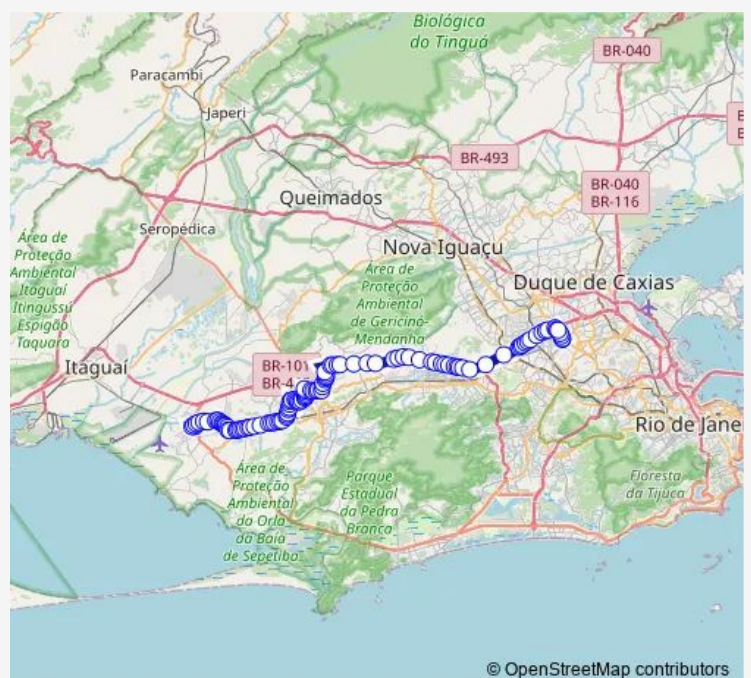

Jardim Bela Vista II

Clínica da Família Lourenço de Melo

São Plácido

Sargento Newton Nascimento

Route schedule

Terminal Rodoviário Urbano Álvaro Alberto — Ponto Final:
Metrô Coelho Neto

Monday 00:00

Tuesday 00:00

Wednesday 00:00

Thursday 00:00

Friday 00:00

Saturday 00:00

Sunday 00:00

Route info

Direction: Terminal Rodoviário Urbano Álvaro Alberto

Stops: 107

Trip Duration: 1 hour 24 min

© OpenStreetMap contributors

753 — Santa Cruz - Metrô Coelho Neto

BusMaps

Manuel de Carvalho

Estação Paciência : Norte

Onze

Cabo Bastos Cortês