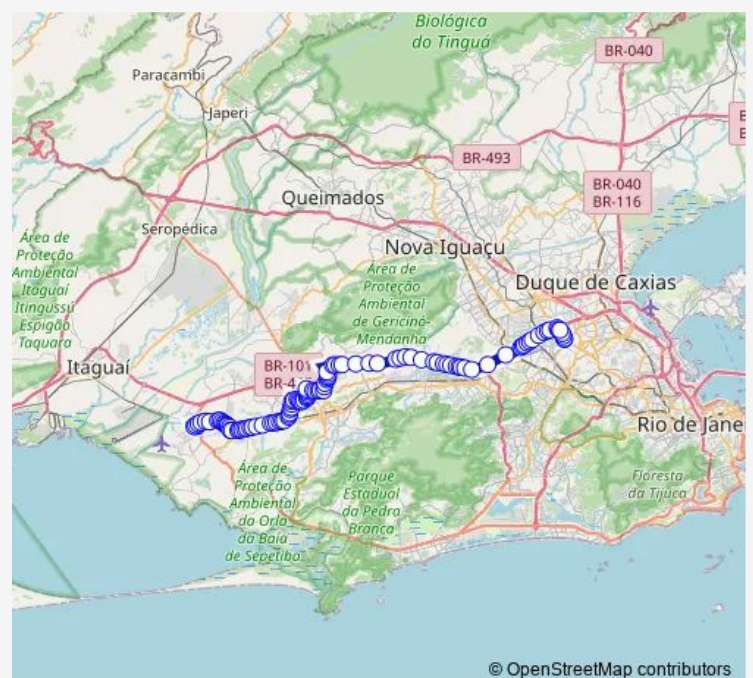

Jardim Bela Vista li

Clínica da Família Lourenço de Melo

São Plácido

Sargento Newton Nascimento

Route schedule

Terminal Rodoviário Urbano Álvaro Alberto — Ponto Final:
Metrô Coelho Neto

Monday 00:00

Tuesday 00:00

Wednesday 00:00

Thursday 00:00

Friday 00:00

Saturday 00:00

Sunday 00:00

Route info

Direction: Terminal Rodoviário Urbano Álvaro Alberto

Stops: 107

Trip Duration: 1 hour 24 min

© OpenStreetMap contributors

753 — Santa Cruz - Metrô Coelho Neto

BusMaps

Manuel de Carvalho

Estação Paciência : Norte

Onze

Cabo Bastos Cortês