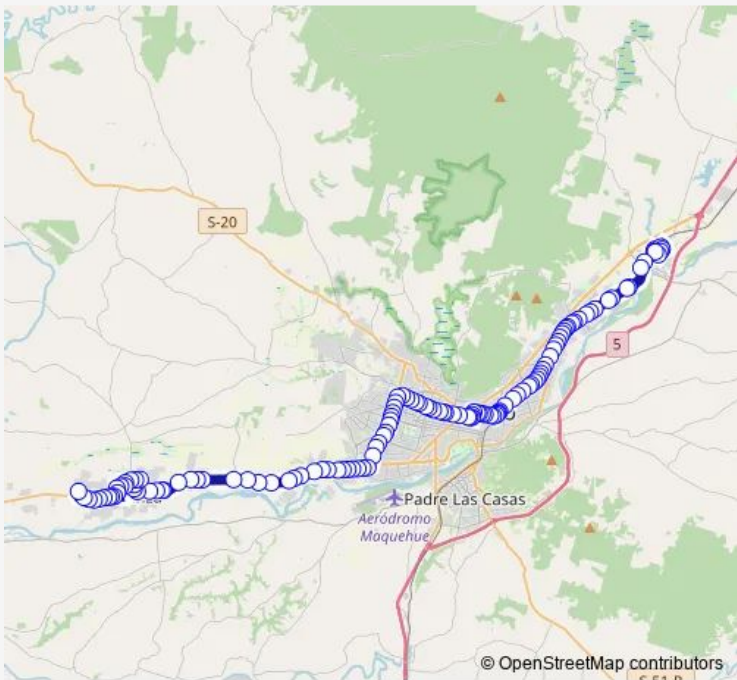

Bus 1 C Labranza - Camino a Cajón

[Go to website](#)

Direction
 S-31 / Terminal — Santa Maria / La Estancia - Oriente
 126 stops
[Open route schedule](#)

- S-31 / Terminal
- Gabriela Mistral / S-31
- Alexandro Urrutia / Gabriela Mistral
- Alexandro Urrutia / caupolicán
- Galvarino / Caupolicán
- Bernardo Ohiggins / Galvarino
- Los Alerces / Gabriela Mistral - Norte
- Gabriela Mistral / Alexandro Urrutia
- S - 215 - Poniente / Ctro . E. La Granja
- S - 215 - Poniente / Vilcún
- S - 215 / Villa Santa Carolina 1 - Norte
- S - 215 / Villa Santa Carolina 2 - Norte
- S - 215 /Vega Modelo
- S - 215 / Vista Volcan - Norte
- S - 215 / Valle De Asturias II - Poniente
- S - 215 / Valle De Asturias - Poniente
- S - 215 / Villa El Retiro - Poniente
- S - 215 / Parque Costanera II - Poniente
- S - 215 / Tirso De Molina
- S - 215 / Juan Rulfo - Norte
- S - 215 / Roni Bandini

Route schedule
 S-31 / Terminal — Santa Maria / La Estancia - Oriente

Monday	06:00-22:59
Tuesday	06:00-22:59
Wednesday	06:00-22:59
Thursday	06:00-22:59
Friday	06:00-22:59
Saturday	06:00-22:59
Sunday	07:00-22:00

Route info
 Direction: S-31 / Terminal
 Stops: 126
 Trip Duration: 3 hour 0 min

1 C — Labranza - Camino a Cajón **BusMaps**

S - 215 / Gustavo Adolfo Bequer - Poniente

S - 215 / Calderon De La Barca - Poniente