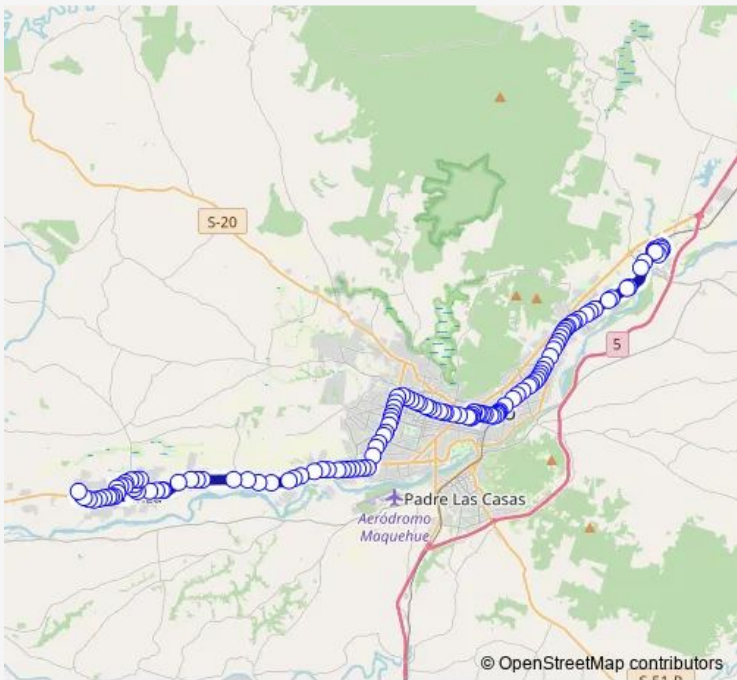

Bus 1 C Labranza - Camino a Cajón

[Go to website](#)

Direction
 S-31 / Terminal — Santa Maria / La Estancia - Oriente
 126 stops
[Open route schedule](#)

- S-31 / Terminal
- Gabriela Mistral / S-31
- Alexandro Urrutia / Gabriela Mistral
- Alexandro Urrutia / caupolicán
- Galvarino / Caupolicán
- Bernardo Ohiggins / Galvarino
- Los Alerces / Gabriela Mistral - Norte
- Gabriela Mistral / Alexandro Urrutia
- S - 215 - Poniente / Ctro . E. La Granja
- S - 215 - Poniente / Vilcún
- S - 215 / Villa Santa Carolina 1 - Norte
- S - 215 / Villa Santa Carolina 2 - Norte
- S - 215 /Vega Modelo
- S - 215 / Vista Volcan - Norte
- S - 215 / Valle De Asturias II - Poniente
- S - 215 / Valle De Asturias - Poniente
- S - 215 / Villa El Retiro - Poniente
- S - 215 / Parque Costanera II - Poniente
- S - 215 / Tirso De Molina
- S - 215 / Juan Rulfo - Norte
- S - 215 / Roni Bandini

Route schedule
 S-31 / Terminal — Santa Maria / La Estancia - Oriente

Monday	06:00-22:59
Tuesday	06:00-22:59
Wednesday	06:00-22:59
Thursday	06:00-22:59
Friday	06:00-22:59
Saturday	06:00-22:59
Sunday	07:00-22:00

Route info
 Direction: S-31 / Terminal
 Stops: 126
 Trip Duration: 3 hour 0 min

1 C — Labranza - Camino a Cajón **BusMaps**

S - 215 / Gustavo Adolfo Bequer - Poniente

S - 215 / Calderon De La Barca - Poniente