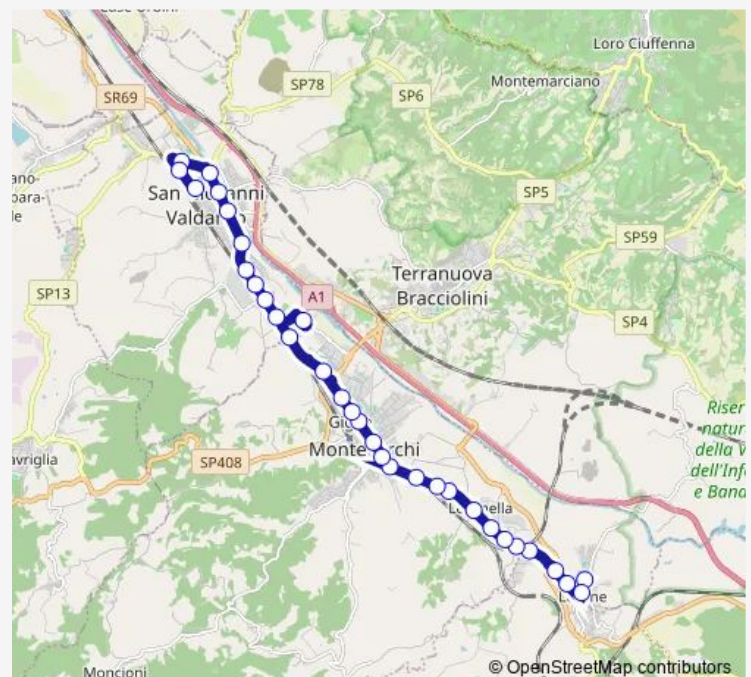

Thursday 06:30-20:00

Friday 06:30-20:00

Saturday 06:30-20:00

Sunday —

Route info

Direction: San Giovanni Valdarno Coop

Stops: 31

Trip Duration: 0 hour 30 min

Miv01 — Levane-Montevarchi-Ospedale-San Giovanni

Lo Scambio

Levanella

Pellettieri D'Italia-Prada

Prada Stab. Via Aretina 552/556

Vivaio Bv. Caposelvi

Mulino

Magazzino Expert

Ss.69 Nc. 89

Levane Di Fr. Distributore Erg

Levane Coop

Direction

Levane Coop — San Giovanni Valdarno Coop

32 stops

[Open route schedule](#)

Levane Coop

Sunday —

Route info

Direction: Levane Coop

Stops: 32

Trip Duration: 0 hour 28 min

Magazzino Posfortunati

S.Giovanni Mutua

Monumento