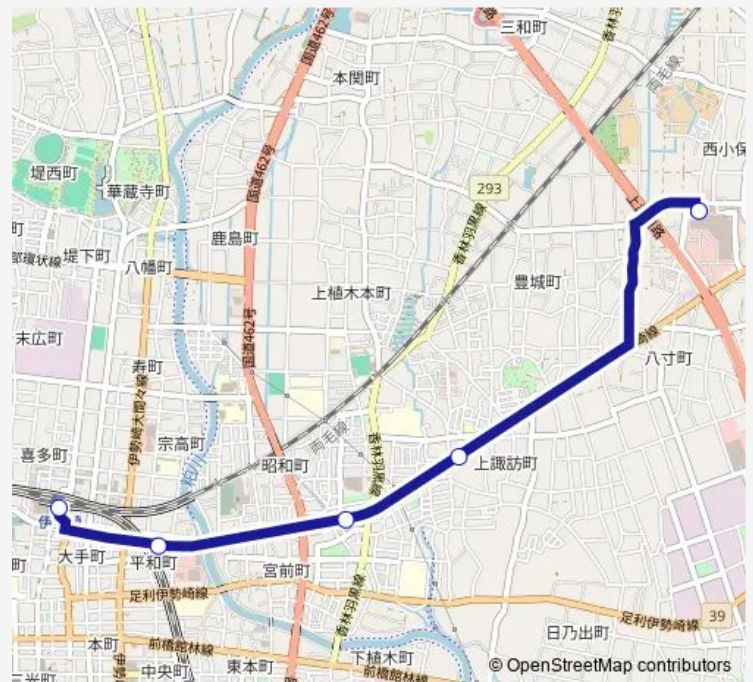

伊勢崎駅前

Route schedule

スマーク — 伊勢崎駅前

Monday 09:15-20:30

Tuesday 09:15-20:30

Wednesday 09:15-20:30

Thursday 09:15-20:30

Friday 09:15-20:30

Saturday 09:15-20:30

Sunday 09:15-20:30

Route info

Direction: スマーク

Stops: 5

Trip Duration: 0 hour 15 min

Direction

伊勢崎駅前 — スマーク

5 stops

[Open route schedule](#)

伊勢崎駅前

平和町

伊勢崎市文化会館

上諏訪町

スマーク

Route schedule

伊勢崎駅前 — スマーク

Monday	08:55-20:10
Tuesday	08:55-20:10
Wednesday	08:55-20:10
Thursday	08:55-20:10
Friday	08:55-20:10
Saturday	08:55-20:10
Sunday	08:55-20:10

Route info

Direction: 伊勢崎駅前

Stops: 5

Trip Duration: 0 hour 13 min