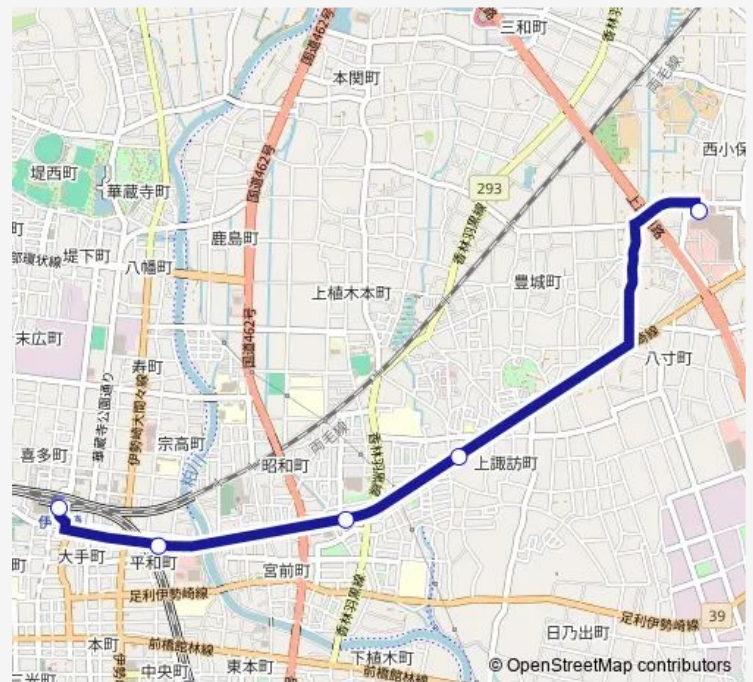

伊勢崎市文化会館

平和町

伊勢崎駅前

Route schedule

スマーク — 伊勢崎駅前

Monday 09:15-20:30

Tuesday 09:15-20:30

Wednesday 09:15-20:30

Thursday 09:15-20:30

Friday 09:15-20:30

Saturday 09:15-20:30

Sunday 09:15-20:30

Route info

Direction: スマーク

Stops: 5

Trip Duration: 0 hour 13 min

スマーク伊勢崎線

BusMaps

Direction

伊勢崎駅前 — スマーク

5 stops

[Open route schedule](#)

伊勢崎駅前

平和町