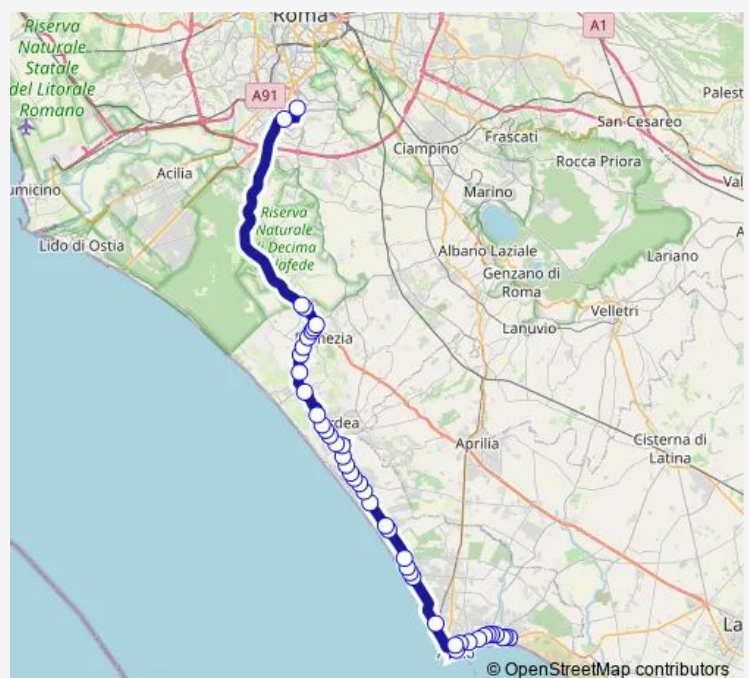

Anzio | Via Ardeatina (Lido di Enea) # f12422

Anzio | Via Ardeatina Viale Acqua Marina # f12423

Anzio | Via Ardeatina Via 5 Miglia # f12425

Anzio | Via Ardeatina Via Mughetti # f12426

Anzio | Via Ardeatina (Lido dei Pini) # f12427

Friday 04:40-05:40

Saturday 04:40

Sunday —

Route info

Direction: Nettuno | Autostazione # f00095

Stops: 44

Trip Duration: 1 hour 25 min

Nettuno - Roma Laurentina # Cn425d

TOR S.LORENZO | Via Pinete Via Casali S. Lorenzo # f8761

TOR S.Lorenzo | Via Pinete Via Campo di Carne # f12666

Ardea | Tor San Lorenzo # f12667

TOR S.Lorenzo | Viale S. Lorenzo Via Koala # f12668

Ardea | Via Severiana Via Rosmarini # f12669