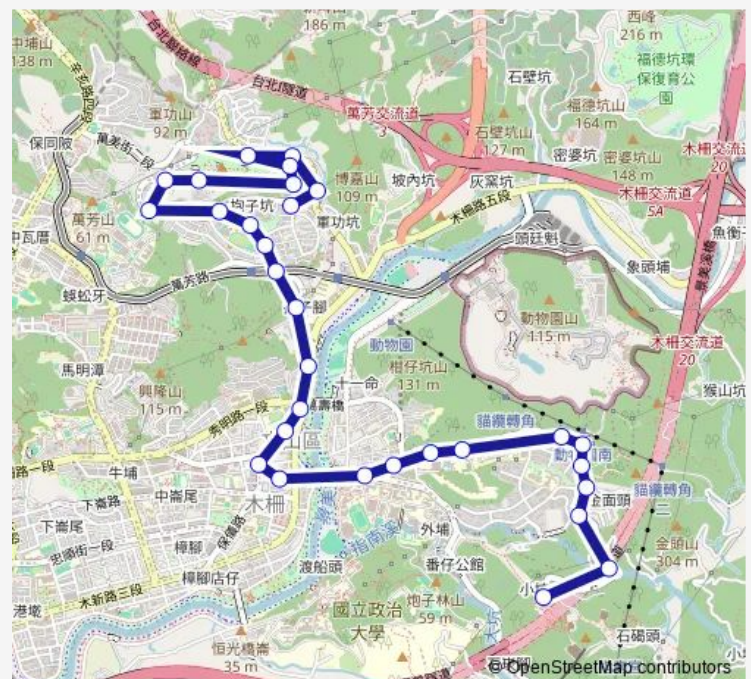

指南路

政大

政大一

Route schedule

萬芳社區 — 指南宮

Monday 05:50-22:35

Tuesday 05:50-22:35

Wednesday 05:50-22:35

Thursday 05:50-22:35

Friday 05:50-22:35

Saturday 05:50-22:35

Sunday 05:50-22:35

Route info

Direction: 萬芳社區

Stops: 30

Trip Duration: 0 hour 23 min

棕5 — 萬芳社區-指南宮

指南山莊

國關中心

貓纜動物園南站

政大清境社區

綠野山莊

棲霞山莊

政大御花園