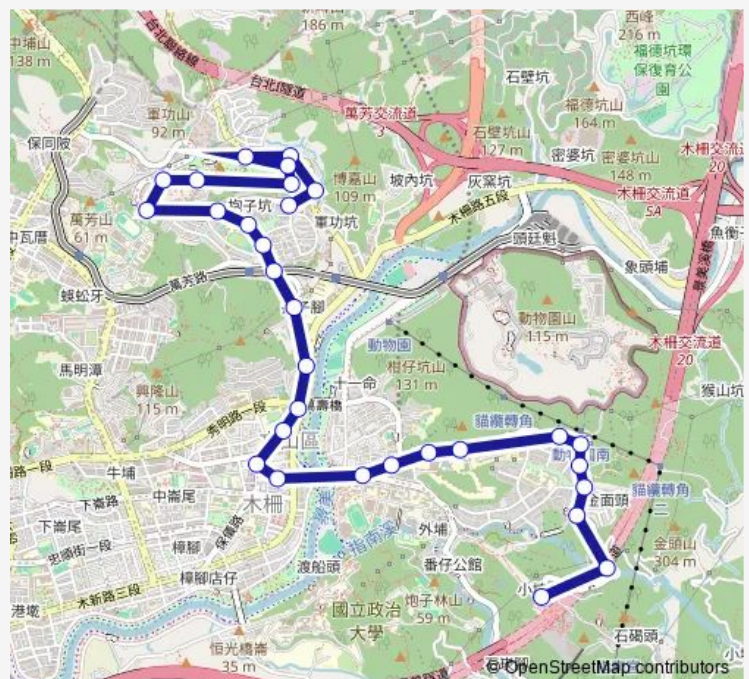

### Route schedule

萬芳社區 — 指南宮

Monday 05:50-22:35

Tuesday 05:50-22:35

Wednesday 05:50-22:35

Thursday 05:50-22:35

Friday 05:50-22:35

Saturday 05:50-22:35

Sunday 05:50-22:35

### Route info

Direction: 萬芳社區

Stops: 30

Trip Duration: 0 hour 22 min

棕5 — 萬芳社區-指南宮

指南山莊

國關中心

貓纜動物園南站