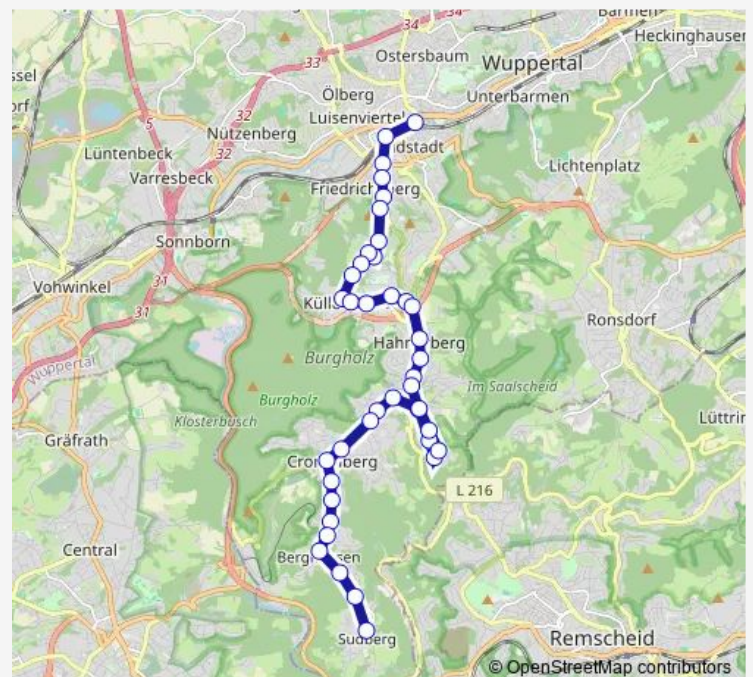

Wuppertal Harzstraße

Wuppertal Korzert

Wuppertal Schulzentrum Süd

Wuppertal Hahnerberg

Wuppertal Hahnerberg

Wuppertal Görresweg

Wuppertal Neuenhaus

Wuppertal Kaisergarten

Wuppertal Kaisergarten

### Route schedule

Wuppertal Hbf — Wuppertal Sudberg

Monday —

Tuesday —

Wednesday —

Thursday —

Friday —

Saturday 01:10-04:10

### Route info

Direction: Wuppertal Hbf

Stops: 40

Trip Duration: 0 hour 35 min

■ NE 7

BusMaps

Wuppertal Schulweg

Wuppertal Hinterdohr