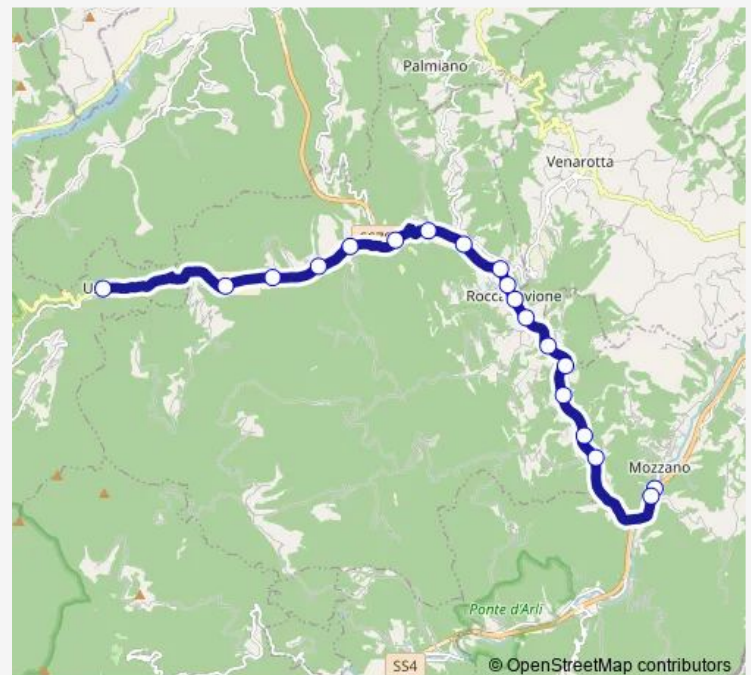

Rifornimento Esso EX-Ss78

Curva Brandi - EX-Ss78

Bivio Osoli

Roccafluvione - TRE Fontane

Roccafluvione - Consorzio Agrario

Roccafluvione - Municipio

Roccafluvione - Cimitero

Roccafluvione - Casa Cantoniera

Ponte Marese

Bivio Montegallo - EX-Ss78

Arena

Bivio Pedara

Bivio Bovecchio - Ponte Paoletti

Bivio Ronciglione

Uscerno

Route schedule

Coincidenza Taverna Piccinini — Uscerno

Monday	13:20
Tuesday	13:20
Wednesday	13:20
Thursday	13:20
Friday	13:20
Saturday	13:20
Sunday	—

Route info

Direction: Coincidenza Taverna Piccinini

Stops: 19

Trip Duration: 0 hour 25 min