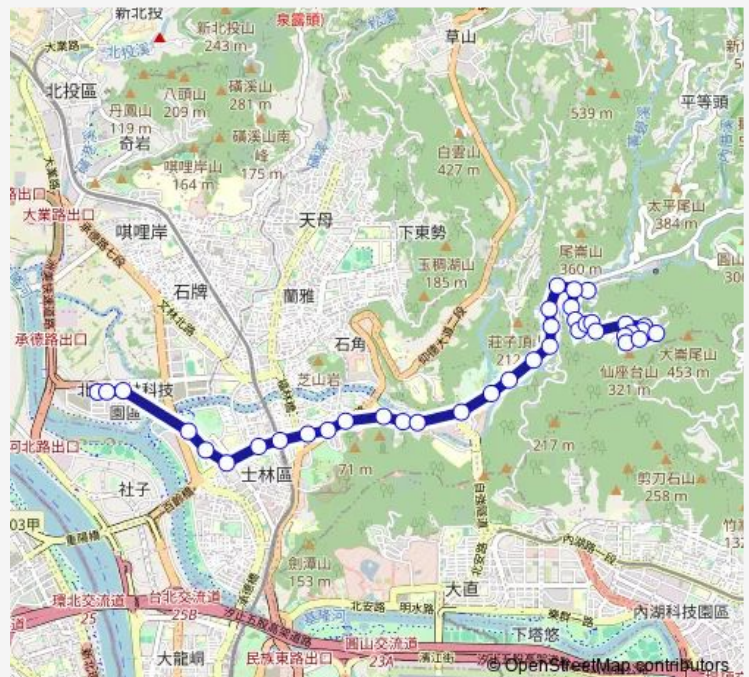

### Direction

福美站 — 大崙尾山

38 stops

[Open route schedule](#)

- 福美站
- 三王宮
- 福美承平路口
- 兒童新樂園
- 士林高商
- 士林區行政中心(中正)
- 士林國中
- 捷運士林站(中正)
- 福林國小
- 士林官邸(中正)
- 泰北中學
- 雙溪公園
- 梅林新村
- 東吳大學(錢穆故居)
- 外雙溪(至善)
- 故宮博物院
- 衛理女中(原住民文化主題公園)
- 至善國中
- 雙溪別墅
- 劍南橋
- 大經橋

### Route schedule

福美站 — 大崙尾山

Monday	00:00-23:00
Tuesday	00:00-23:00
Wednesday	00:00-23:00
Thursday	00:00-23:00
Friday	00:00-23:00
Saturday	00:00-23:00
Sunday	00:00-23:00

### Route info

Direction: 福美站

Stops: 38

Trip Duration: 0 hour 36 min

255區 — 北士科-雙溪

外雙溪橋

翠山莊

中社路11巷