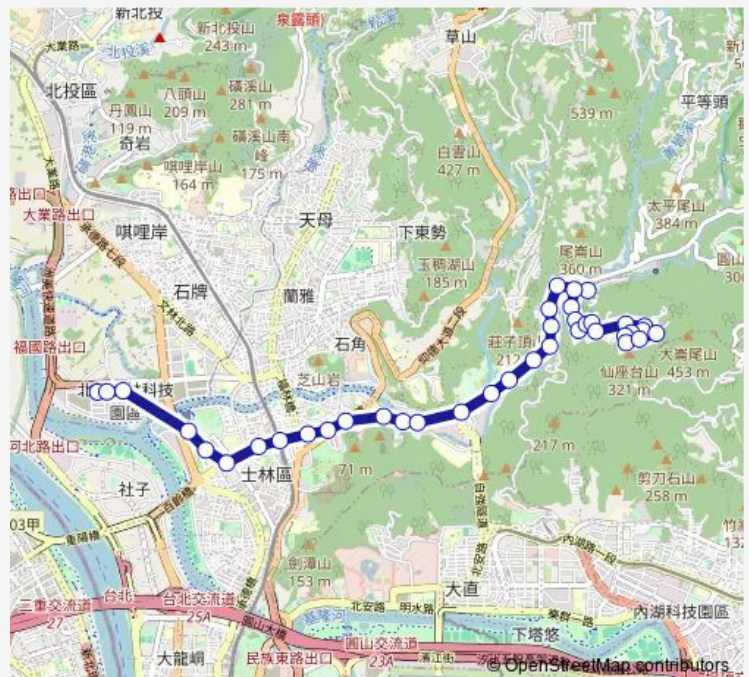

Bus 255區 北士科-雙溪

[Go to website](#)

Direction

福美站 — 大崙尾山

38 stops

[Open route schedule](#)

- 福美站
- 三王宮
- 福美承平路口
- 兒童新樂園
- 士林高商
- 士林區行政中心(中正)
- 士林國中
- 捷運士林站(中正)
- 福林國小
- 士林官邸(中正)
- 泰北中學
- 雙溪公園
- 梅林新村
- 東吳大學(錢穆故居)
- 外雙溪(至善)
- 故宮博物院
- 衛理女中(原住民文化主題公園)
- 至善國中
- 雙溪別墅
- 劍南橋
- 大經橋

Route schedule

福美站 — 大崙尾山

Monday	00:00-23:00
Tuesday	00:00-23:00
Wednesday	00:00-23:00
Thursday	00:00-23:00
Friday	00:00-23:00
Saturday	00:00-23:00
Sunday	00:00-23:00

Route info

Direction: 福美站

Stops: 38

Trip Duration: 0 hour 41 min