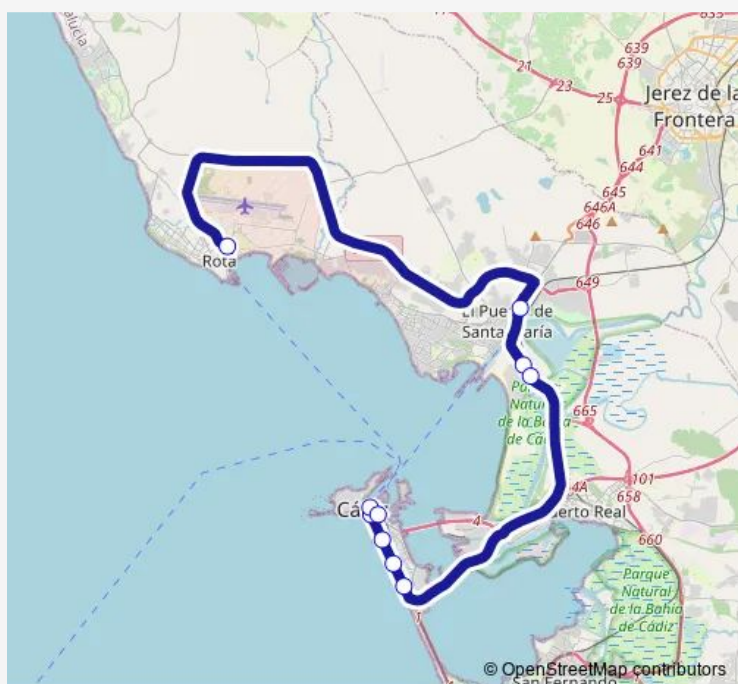

Direction

Estación De Autobuses Cádiz — Estación De Autobuses Rota

10 stops

[Open route schedule](#)

Estación De Autobuses Cádiz

Plaza De Sevilla

Puerta Tierra

Plaza Asdrúbal

Hospital Puerta Del Mar

Telegrafía Sin Hilos

Los Toruños V

Valdelagrana-Caballo Blanco V

Estación Fc El Pto. De Sta. María V

Estación De Autobuses Rota

Route schedule

Estación De Autobuses Cádiz — Estación De Autobuses Rota

Monday	10:00
Tuesday	10:00
Wednesday	10:00
Thursday	10:00
Friday	10:00
Saturday	—
Sunday	—

Route info

Direction: Estación De Autobuses Cádiz

Stops: 10

Trip Duration: 1 hour 1 min

M-062 — Cádiz-El Puerto De Santa María-Rota

Direction

Estación De Autobuses Rota — Estación De Autobuses Cádiz

10 stops

[Open route schedule](#)

Estación De Autobuses Rota

Estación Fc El Pto. De Sta. María

Valdelagrana-Caballo Blanco

Los Toruños